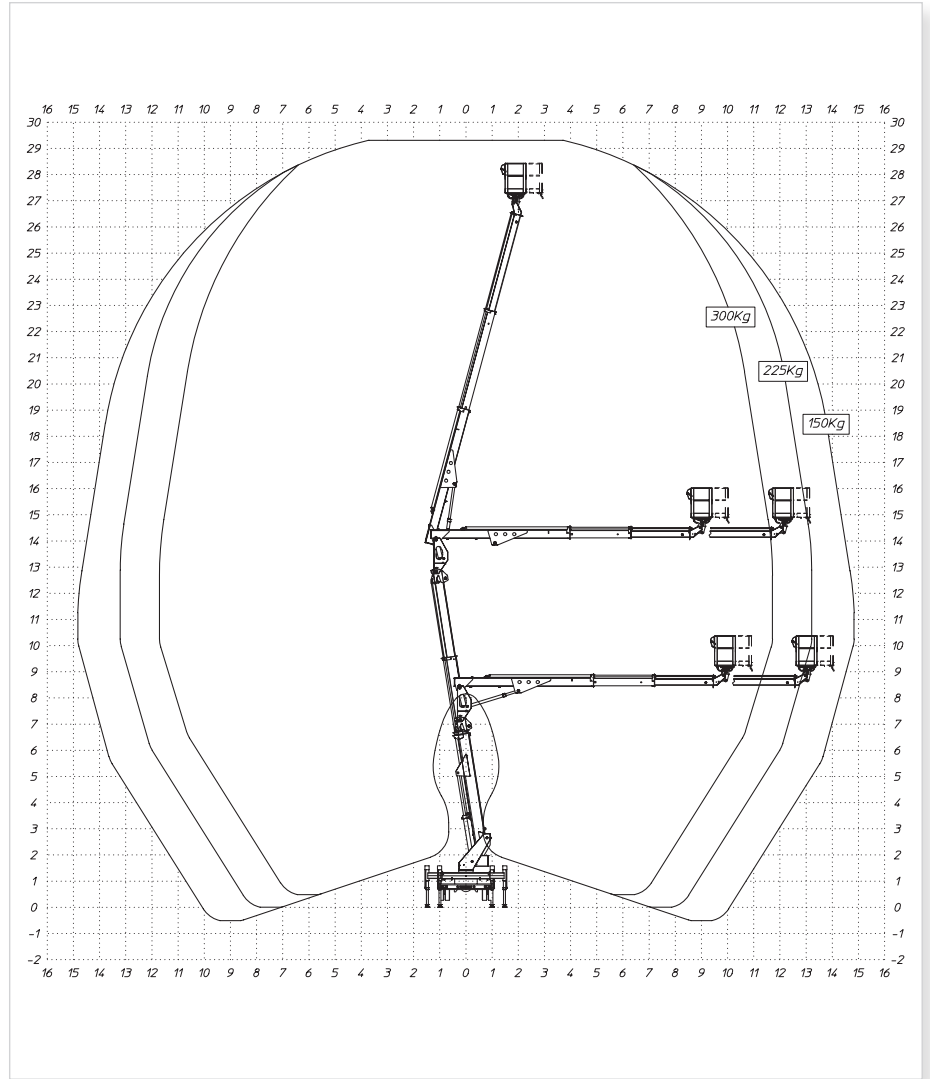

MX290EX

29,30 m

300 kg

400°

27,30 m

1,70x0,80x1,10 m

EX
Stabilizzatori a estensione laterale idraulica
Stabs par vérins extensibles hydrauliquement
Laterally extensible hydraulic stabilizers
H-Abstützung

11,70 m (300 kg)
14,80 m (150 kg)

90°+90°

7,5 t

MX290EX

MULTITEL PAGLIERO S.P.A.

Strada Statale, 114
12030 MANTA (CN) - ITALY
Tel. +39 0175 255211
info@pagliero.com

Filiali

Corso Piemonte, 54
10099 S. MAURO T. SE (TO) - ITALY
Tel. +39 011 2236792