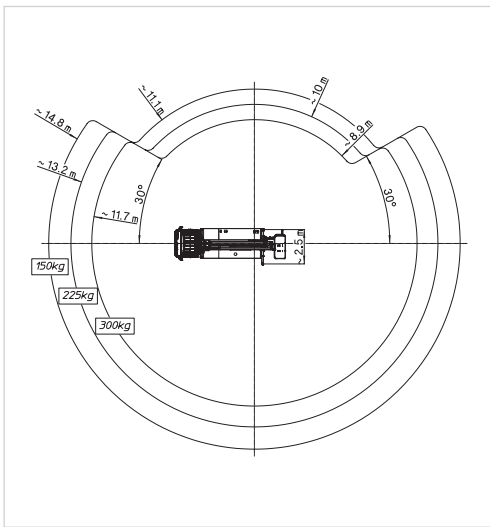

MX290EX

29,30 m

300 kg

400°

27,30 m

1,70x0,80x1,10 m

EX
Stabilizzatori a estensione laterale idraulica
Stabs par vérins extensibles hydrauliquement
Laterally extensible hydraulic stabilizers
H-Abstützung

11,70 m (300 kg)
14,80 m (150 kg)

90°+90°

7,5 t

MX290EX

MULTITEL PAGLIERO S.P.A.

Strada Statale, 114
12030 MANTA (CN) - ITALY
Tel. +39 0175 255211
info@pagliero.com

Filiali

Corso Piemonte, 54
10099 S. MAURO T. SE (TO) - ITALY
Tel. +39 011 2236792