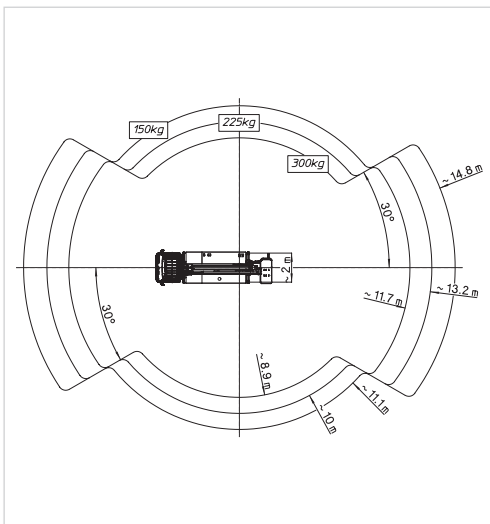

MX290EX

MULTITEL PAGLIERO S.P.A.

Strada Statale, 114
12030 MANTA (CN) - ITALY
Tel. +39 0175 255211
info@pagliero.com

Filiali

Corso Piemonte, 54
10099 S. MAURO T. SE (TO) - ITALY
Tel. +39 011 2236792

Via dell'Offelera, 106
20861 BRUGHERIO (MB) - ITALY
Tel. +39 039 883393/4

MULTITEL INTERNATIONAL SASU

87, rue du Morellon
38070 ST. QUENTIN FALLAVIER - FRANCE
Tel. +33 (0) 4 74 94 63 19
accueil@multitelinternational.com

MULTITEL EXPORT SALES GmbH

Carl-Zeiss-Straße, 34
52477 ALSDORF - DEUTSCHLAND
Tel. +49 (0) 2404 675 580
exportsales@pagliero.com

MULTITEL UK LTD - operational headquarter

Unit 11 Bilton Court Bilton Way
LU11LX LUTON - UK
Tel. +44 (0) 1582 952778
info.uk@pagliero.com

MULTITEL IBERICA SL

C/ Luxemburg, 12
08520 LES FRANQUESES DEL VALLÈS, BARCELONA - ESPAÑA
Tel. +34 93 22 05 633
info.iberica@pagliero.com

www.multitelgroup.com