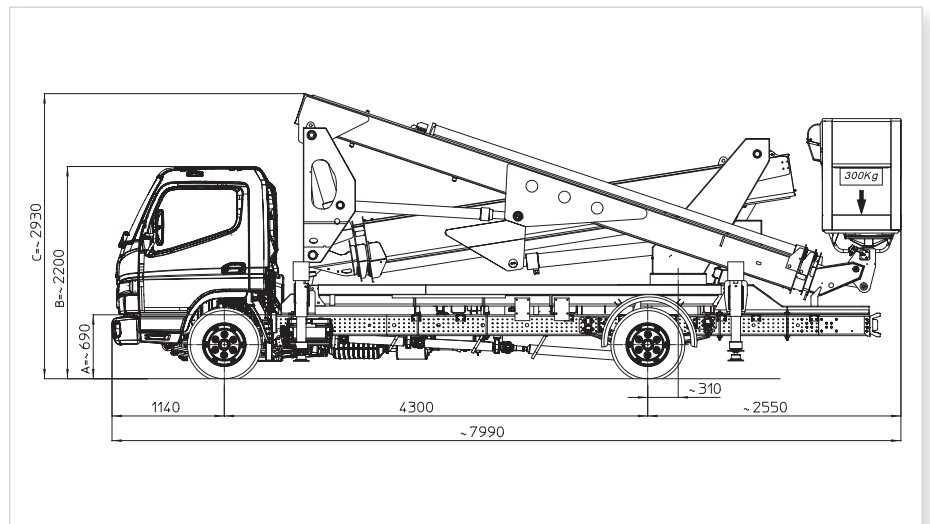

MX290EX

29,30 m

300 kg

400°

27,30 m

1,70x0,80x1,10 m

EX
Stabilizzatori a estensione laterale idraulica
Stabs par vérins extensibles hydrauliquement
Laterally extensible hydraulic stabilizers
H-Abstützung

11,70 m (300 kg)
14,80 m (150 kg)

90°+90°

7,5 t

MX290EX

MULTITEL PAGLIERO S.P.A.

Strada Statale, 114
12030 MANTA (CN) - ITALY
Tel. +39 0175 255211
info@pagliero.com

Filiali

Corso Piemonte, 54
10099 S. MAURO T. SE (TO) - ITALY
Tel. +39 011 2236792