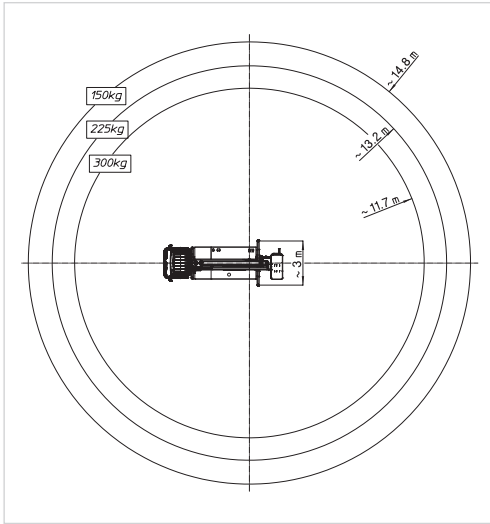

MX290EX

MULTITEL PAGLIERO S.P.A.

Strada Statale, 114
12030 MANTA (CN) - ITALY
Tel. +39 0175 255211
info@pagliero.com

Filiali

Corso Piemonte, 54
10099 S. MAURO T. SE (TO) - ITALY
Tel. +39 011 2236792

Via dell'Offelera, 106
20861 BRUGHERIO (MB) - ITALY
Tel. +39 039 883393/4

MULTITEL INTERNATIONAL SASU

87, rue du Morellon
38070 ST. QUENTIN FALLAVIER - FRANCE
Tel. +33 (0) 4 74 94 63 19
accueil@multitelinternational.com

MULTITEL EXPORT SALES GmbH

Carl-Zeiss-Straße, 34
52477 ALSDORF - DEUTSCHLAND
Tel. +49 (0) 2404 675 580
exportsales@pagliero.com

MULTITEL UK LTD - operational headquarter

Unit 11 Bilton Court Bilton Way
LU11LX LUTON - UK
Tel. +44 (0) 1582 952778
info.uk@pagliero.com

MULTITEL IBERICA SL

C/ Luxemburg, 12
08520 LES FRANQUESES DEL VALLÈS, BARCELONA - ESPAÑA
Tel. +34 93 22 05 633
info.iberica@pagliero.com

www.multitelgroup.com