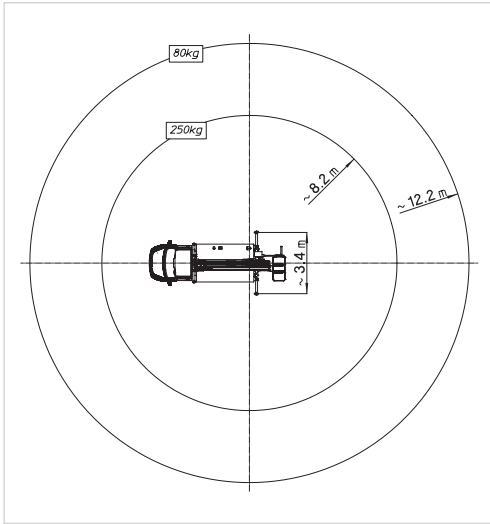

MX250

25,30 m

23,30 m

8,20 m (250 kg)
12,20 m (80 kg)

250 kg

1400x700x1100 mm

90°+90°

400°

EX
Stabilizzatori a estensione laterale idraulica
Stabs par vérins extensibles hydrauliquement
Laterally extensible hydraulic stabilizers
H-Abstützung

3,5 ton

MX250

MULTITEL PAGLIERO S.P.A.

Strada Statale, 114
12030 MANTA (CN) - ITALY
Tel. +39 0175 255211
info@pagliero.com