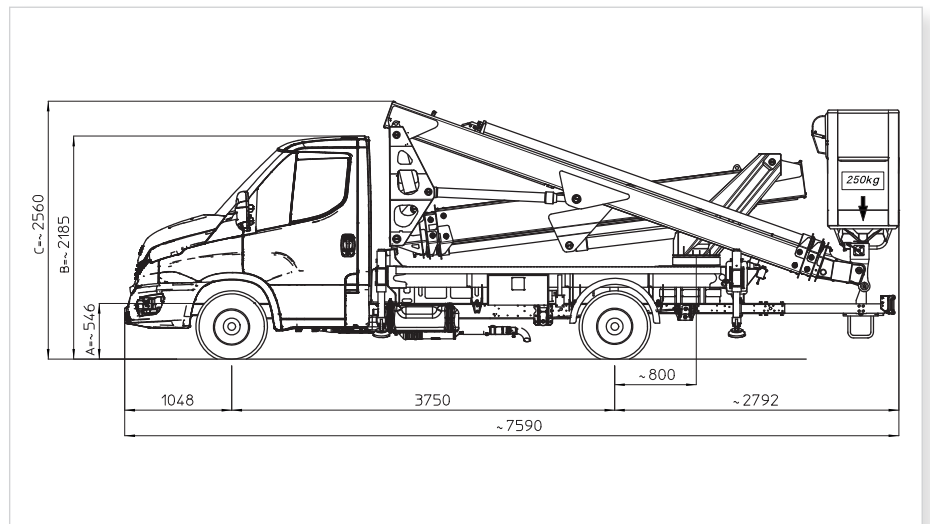

MX250

25,30 m

23,30 m

8,20 m (250 kg)
12,20 m (80 kg)

250 kg

1400x700x1100 mm

90°+90°

400°

EX
Stabilizzatori a estensione laterale idraulica
Stabs par vérins extensibles hydrauliquement
Laterally extensible hydraulic stabilizers
H-Abstützung

3,5 ton

MX250

MULTITEL PAGLIERO S.P.A.

Strada Statale, 114
12030 MANTA (CN) - ITALY
Tel. +39 0175 255211
info@pagliero.com