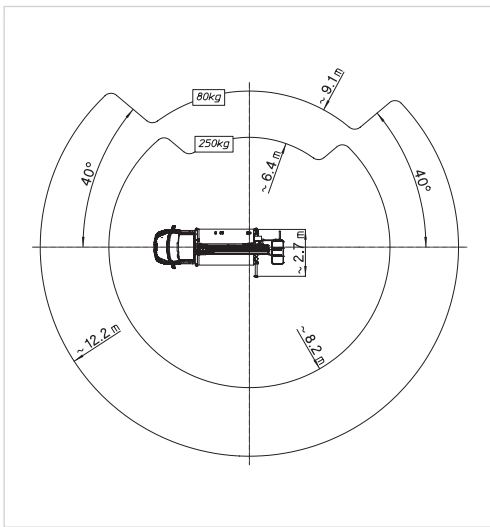

MX250

25,30 m

23,30 m

8,20 m (250 kg)
12,20 m (80 kg)

250 kg

1400x700x1100 mm

90°+90°

400°

EX
Stabilizzatori a estensione laterale idraulica
Stabs par vérins extensibles hydrauliquement
Laterally extensible hydraulic stabilizers
H-Abstützung

3,5 ton

MX250

MULTITEL PAGLIERO S.P.A.

Strada Statale, 114
12030 MANTA (CN) - ITALY
Tel. +39 0175 255211
info@pagliero.com