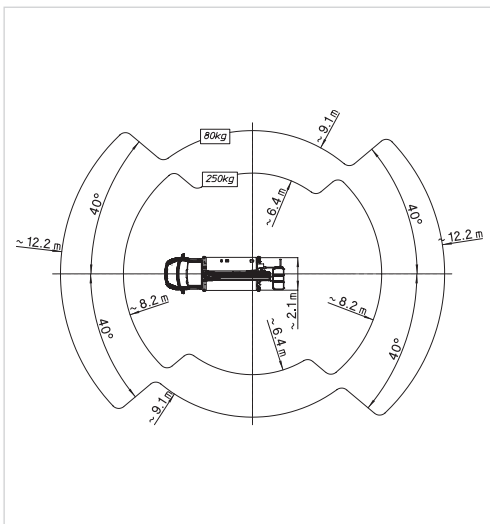

MX250

25,30 m

23,30 m

8,20 m (250 kg)
12,20 m (80 kg)

250 kg

1400x700x1100 mm

90°+90°

400°

EX
Stabilizzatori a estensione laterale idraulica
Stabs par vérins extensibles hydrauliquement
Laterally extensible hydraulic stabilizers
H-Abstützung

3,5 ton

MX250

MULTITEL PAGLIERO S.P.A.

Strada Statale, 114
12030 MANTA (CN) - ITALY
Tel. +39 0175 255211
info@pagliero.com