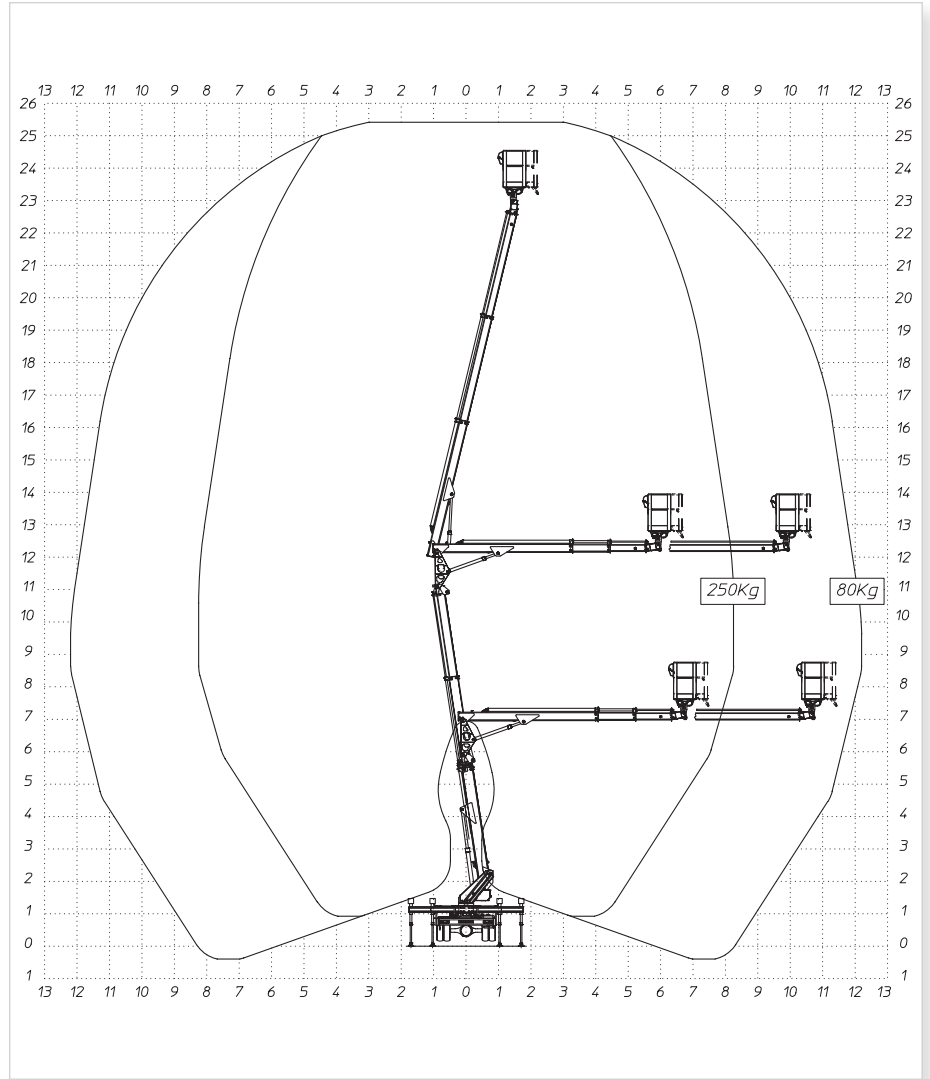

MX250

25,30 m

23,30 m

8,20 m (250 kg)
12,20 m (80 kg)

250 kg

1400x700x1100 mm

90°+90°

400°

EX
Stabilizzatori a estensione laterale idraulica
Stabs par vérins extensibles hydrauliquement
Laterally extensible hydraulic stabilizers
H-Abstützung

3,5 ton

MX250

MULTITEL PAGLIERO S.P.A.

Strada Statale, 114
12030 MANTA (CN) - ITALY
Tel. +39 0175 255211
info@pagliero.com