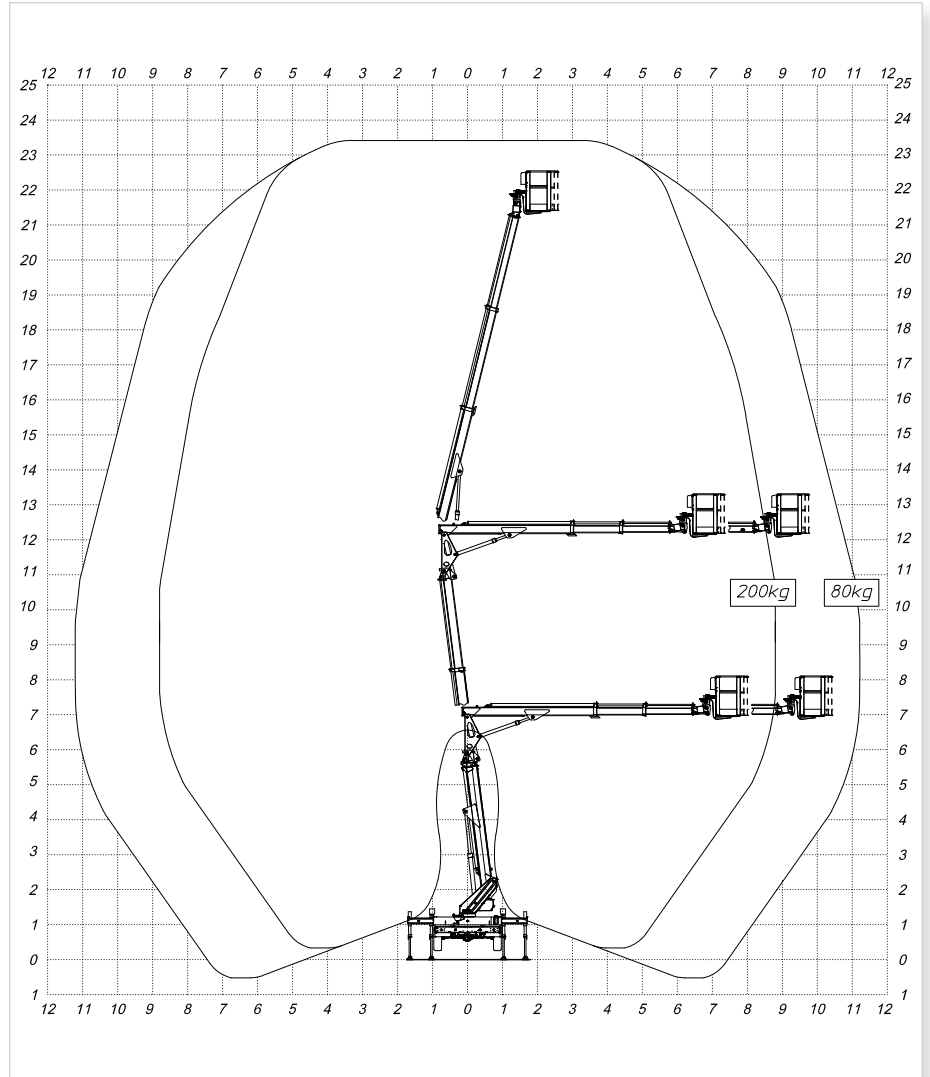

MX235

23,40 m

21,40 m

8,80 m (200 kg)
11,20 m (80 kg)

200 kg

1400x700x1100 mm

60°+60°

400°

EX
Stabilizzatori a estensione laterale idraulica
Stabs par vérins extensibles hydrauliquement
Laterally extensible hydraulic stabilizers
H-Abstützung

3,5 ton

MX235

MULTITEL PAGLIERO S.P.A.
Strada Statale, 114
12030 MANTA (CN) - ITALY
Tel. +39 0175 255211
info@pagliero.com