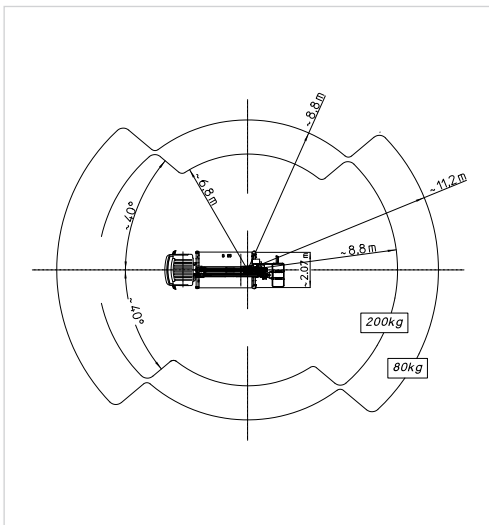

MX235

23,40 m

21,40 m

8,80 m (200 kg)
11,20 m (80 kg)

200 kg

1400x700x1100 mm

60°+60°

400°

EX
Stabilizzatori a estensione laterale idraulica
Stabs par vérins extensibles hydrauliquement
Laterally extensible hydraulic stabilizers
H-Abstützung

3,5 ton

MX235

MULTITEL PAGLIERO S.P.A.
Strada Statale, 114
12030 MANTA (CN) - ITALY
Tel. +39 0175 255211
info@pagliero.com