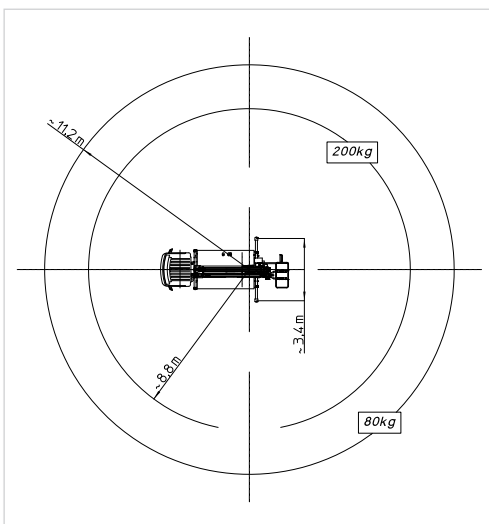

MX235

23,40 m

21,40 m

8,80 m (200 kg)
11,20 m (80 kg)

200 kg

1400x700x1100 mm

60°+60°

400°

EX
Stabilizzatori a estensione laterale idraulica
Stabs par vérins extensibles hydrauliquement
Laterally extensible hydraulic stabilizers
H-Abstützung

3,5 ton

MX235

MULTITEL PAGLIERO S.P.A.
Strada Statale, 114
12030 MANTA (CN) - ITALY
Tel. +39 0175 255211
info@pagliero.com