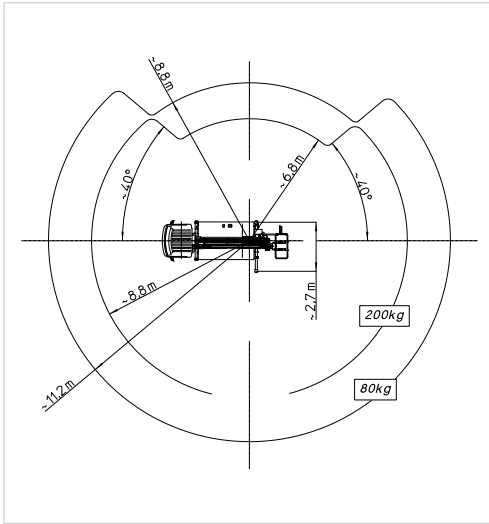

MX235

23,40 m

21,40 m

8,80 m (200 kg)
11,20 m (80 kg)

200 kg

1400x700x1100 mm

60°+60°

400°

EX
Stabilizzatori a estensione laterale idraulica
Stabs par vérins extensibles hydrauliquement
Laterally extensible hydraulic stabilizers
H-Abstützung

3,5 ton

MX235

MULTITEL PAGLIERO S.P.A.
Strada Statale, 114
12030 MANTA (CN) - ITALY
Tel. +39 0175 255211
info@pagliero.com