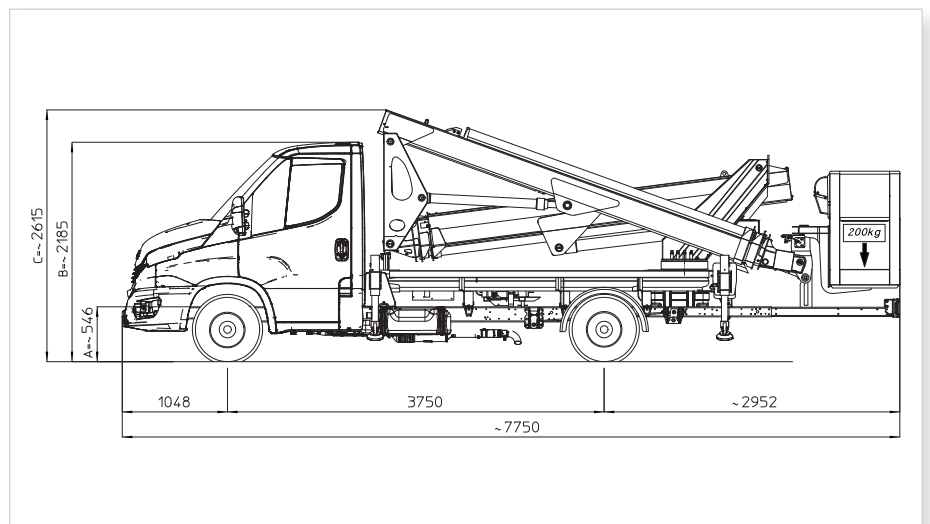

MX235

23,40 m

21,40 m

8,80 m (200 kg)
11,20 m (80 kg)

200 kg

1400x700x1100 mm

60°+60°

400°

EX
Stabilizzatori a estensione laterale idraulica
Stabs par vérins extensibles hydrauliquement
Laterally extensible hydraulic stabilizers
H-Abstützung

3,5 ton

MX235

MULTITEL PAGLIERO S.P.A.
Strada Statale, 114
12030 MANTA (CN) - ITALY
Tel. +39 0175 255211
info@pagliero.com