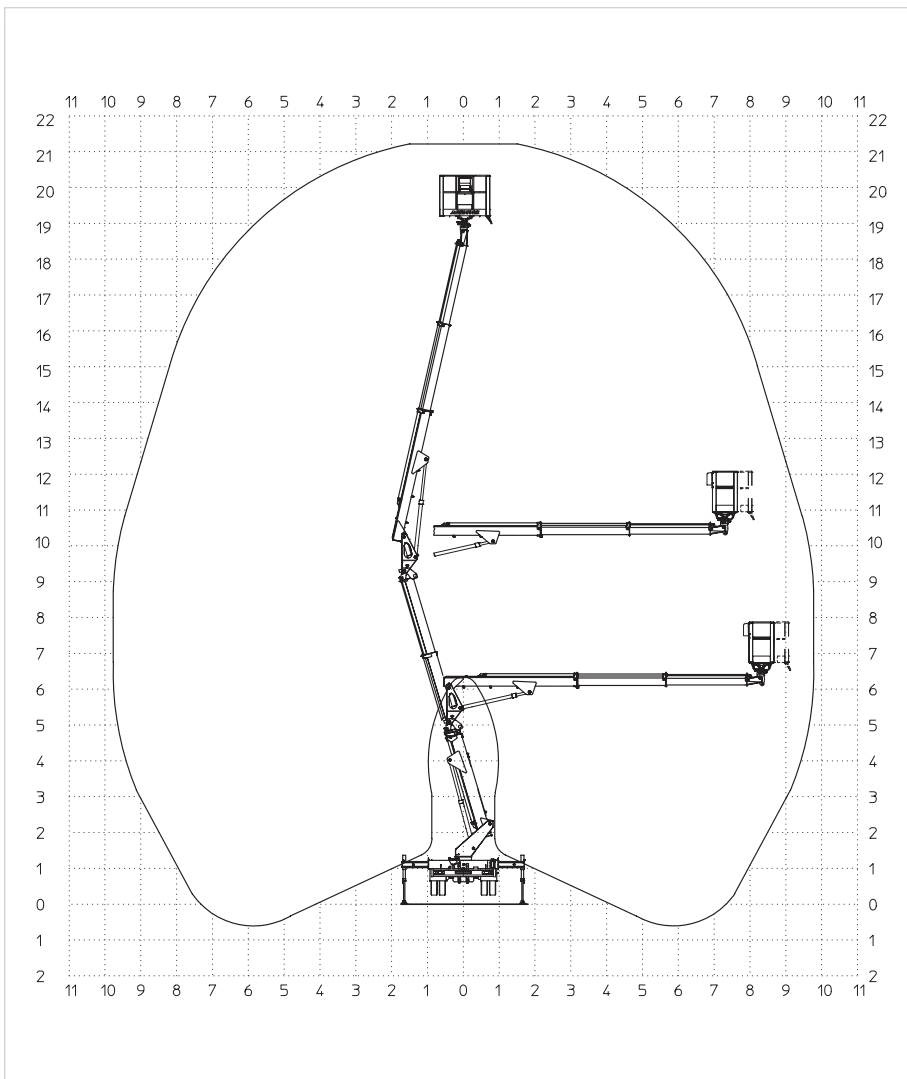

MX210

MULTITEL PAGLIERO S.P.A.
Strada Statale, 114
12030 MANTA (CN) - ITALY
Tel. +39 0175 255211
info@pagliero.com

Filiali
Corso Piemonte, 54
10099 S. MAURO T. SE (TO) - ITALY
Tel. +39 011 2236792
Via dell'Offelera, 106
20861 BRUGHERIO (MB) - ITALY
Tel. +39 039 883393/4

MULTITEL INTERNATIONAL SASU
87, rue du Morellon
38070 ST. QUENTIN FALLAVIER - FRANCE
Tel. +33 (0) 4 74 94 63 19
accueil@multitelinternational.com

MULTITEL EXPORT SALES GmbH
Carl-Zeiss-Straße, 34
52477 ALSDORF - DEUTSCHLAND
Tel. +49 (0) 2404 675 580
exportsales@pagliero.com

MULTITEL UK LTD - operational headquarter
Unit 11 Bilton Court Bilton Way
LU11LX LUTON - UK
Tel. +44 (0) 1582 952778
info.uk@pagliero.com

MULTITEL IBERICA SL
C/ Luxemburg, 12
08520 LES FRANQUESES DEL VALLÈS, BARCELONA - ESPAÑA
Tel. +34 93 22 05 633
info.iberica@pagliero.com

www.multitelgroup.com