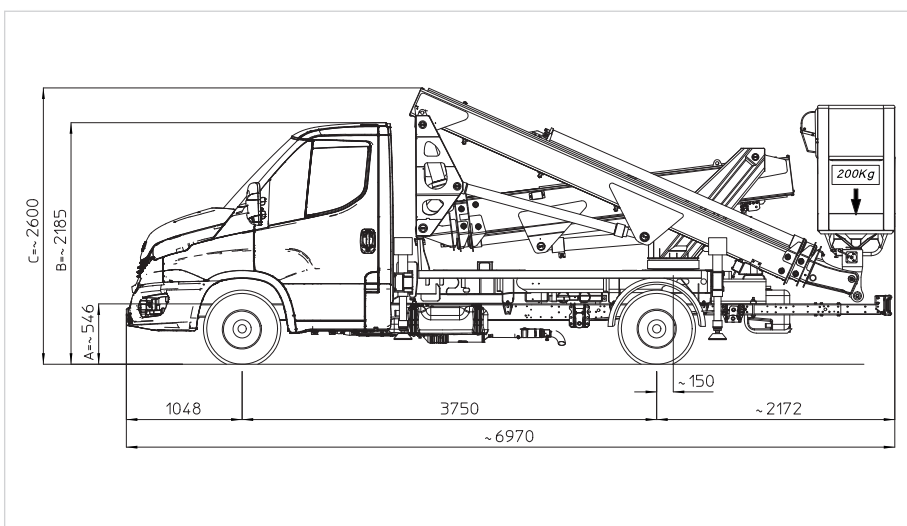

MX210

MULTITEL PAGLIERO S.P.A.
Strada Statale, 114
12030 MANTA (CN) - ITALY
Tel. +39 0175 255211
info@pagliero.com

Filiali
Corso Piemonte, 54
10099 S. MAURO T. SE (TO) - ITALY
Tel. +39 011 2236792
Via dell'Offelera, 106
20861 BRUGHERIO (MB) - ITALY
Tel. +39 039 883393/4

MULTITEL INTERNATIONAL SASU
87, rue du Morellon
38070 ST. QUENTIN FALLAVIER - FRANCE
Tel. +33 (0) 4 74 94 63 19
accueil@multitelinternational.com

MULTITEL EXPORT SALES GmbH
Carl-Zeiss-Straße, 34
52477 ALSDORF - DEUTSCHLAND
Tel. +49 (0) 2404 675 580
exportsales@pagliero.com

MULTITEL UK LTD - operational headquarter
Unit 11 Bilton Court Bilton Way
LU11LX LUTON - UK
Tel. +44 (0) 1582 952778
info.uk@pagliero.com

MULTITEL IBERICA SL
C/ Luxemburg, 12
08520 LES FRANQUESES DEL VALLÈS, BARCELONA - ESPAÑA
Tel. +34 93 22 05 633
info.iberica@pagliero.com

www.multitelgroup.com