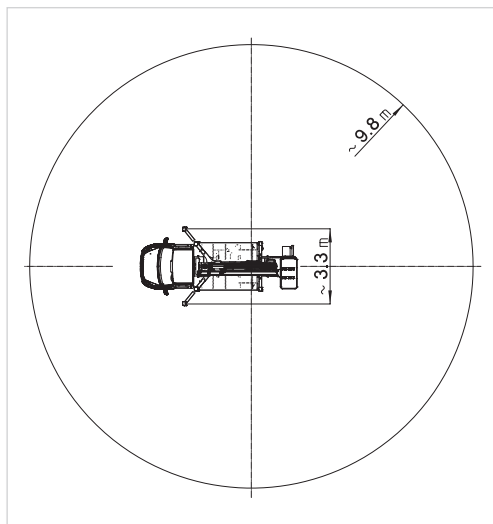

MX210

MULTITEL PAGLIERO S.P.A.
Strada Statale, 114
12030 MANTA (CN) - ITALY
Tel. +39 0175 255211
info@pagliero.com

Filiali
Corso Piemonte, 54
10099 S. MAURO T. SE (TO) - ITALY
Tel. +39 011 2236792
Via dell'Offelera, 106
20861 BRUGHERIO (MB) - ITALY
Tel. +39 039 883393/4

MULTITEL INTERNATIONAL SASU
87, rue du Morellon
38070 ST. QUENTIN FALLAVIER - FRANCE
Tel. +33 (0) 4 74 94 63 19
accueil@multitelinternational.com

MULTITEL EXPORT SALES GmbH
Carl-Zeiss-Straße, 34
52477 ALSDORF - DEUTSCHLAND
Tel. +49 (0) 2404 675 580
exportsales@pagliero.com

MULTITEL UK LTD - operational headquarter
Unit 11 Bilton Court Bilton Way
LU11LX LUTON - UK
Tel. +44 (0) 1582 952778
info.uk@pagliero.com

MULTITEL IBERICA SL
C/ Luxemburg, 12
08520 LES FRANQUESES DEL VALLÈS, BARCELONA - ESPAÑA
Tel. +34 93 22 05 633
info.iberica@pagliero.com

www.multitelgroup.com