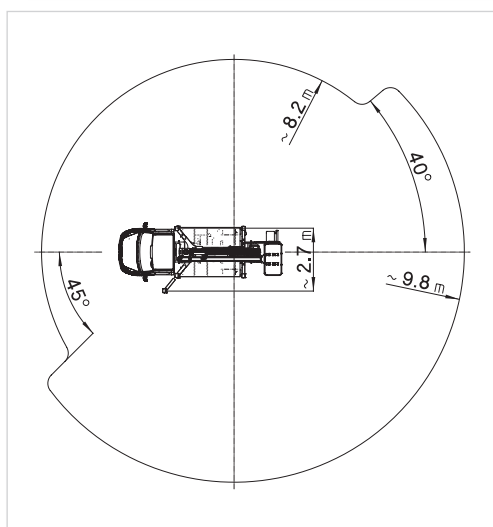

MX210

MULTITEL PAGLIERO S.P.A.
Strada Statale, 114
12030 MANTA (CN) - ITALY
Tel. +39 0175 255211
info@pagliero.com

Filiali
Corso Piemonte, 54
10099 S. MAURO T. SE (TO) - ITALY
Tel. +39 011 2236792
Via dell'Offelera, 106
20861 BRUGHERIO (MB) - ITALY
Tel. +39 039 883393/4

MULTITEL INTERNATIONAL SASU
87, rue du Morellon
38070 ST. QUENTIN FALLAVIER - FRANCE
Tel. +33 (0) 4 74 94 63 19
accueil@multitelinternational.com

MULTITEL EXPORT SALES GmbH
Carl-Zeiss-Straße, 34
52477 ALSDORF - DEUTSCHLAND
Tel. +49 (0) 2404 675 580
exportsales@pagliero.com

MULTITEL UK LTD - operational headquarter
Unit 11 Bilton Court Bilton Way
LU11LX LUTON - UK
Tel. +44 (0) 1582 952778
info.uk@pagliero.com

MULTITEL IBERICA SL
C/ Luxemburg, 12
08520 LES FRANQUESES DEL VALLÈS, BARCELONA - ESPAÑA
Tel. +34 93 22 05 633
info.iberica@pagliero.com

www.multitelgroup.com