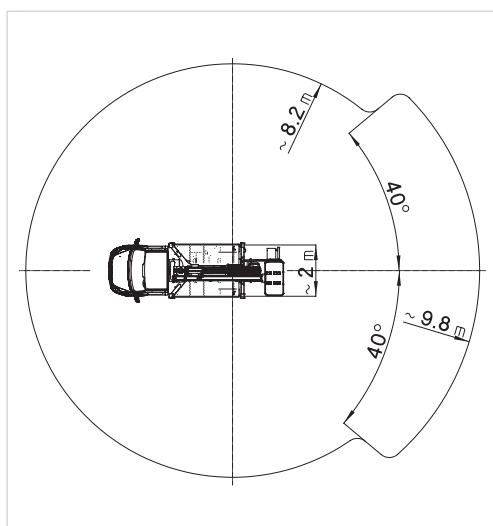

MX210

MULTITEL PAGLIERO S.P.A.
Strada Statale, 114
12030 MANTA (CN) - ITALY
Tel. +39 0175 255211
info@pagliero.com

Filiali
Corso Piemonte, 54
10099 S. MAURO T. SE (TO) - ITALY
Tel. +39 011 2236792
Via dell'Offelera, 106
20861 BRUGHERIO (MB) - ITALY
Tel. +39 039 883393/4

MULTITEL INTERNATIONAL SASU
87, rue du Morellon
38070 ST. QUENTIN FALLAVIER - FRANCE
Tel. +33 (0) 4 74 94 63 19
accueil@multitelinternational.com

MULTITEL EXPORT SALES GmbH
Carl-Zeiss-Straße, 34
52477 ALSDORF - DEUTSCHLAND
Tel. +49 (0) 2404 675 580
exportsales@pagliero.com

MULTITEL UK LTD - operational headquarter
Unit 11 Bilton Court Bilton Way
LU11LX LUTON - UK
Tel. +44 (0) 1582 952778
info.uk@pagliero.com

MULTITEL IBERICA SL
C/ Luxemburg, 12
08520 LES FRANQUESES DEL VALLÈS, BARCELONA - ESPAÑA
Tel. +34 93 22 05 633
info.iberica@pagliero.com

www.multitelgroup.com