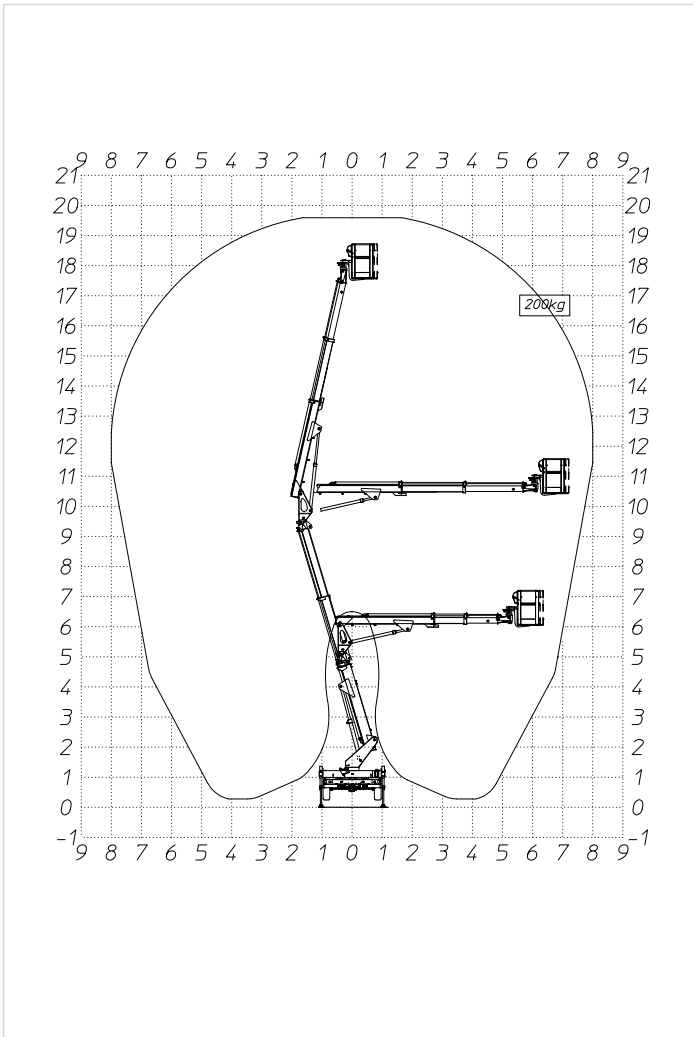

MX196

19,60 m

200 kg

400°

17,60 m

1400x700x1100 mm

9,20 m (200 kg)

60°+60°

3,5 ton

MX196

MULTITEL PAGLIERO S.P.A.
 Strada Statale, 114
 12030 MANTA (CN) - ITALY
 Tel. +39 0175 255211
 info@pagliero.com

Filiali
 Corso Piemonte, 54
 10099 S. MAURO T. SE (TO) - ITALY
 Tel. +39 011 2236792
 Via dell'Offelera, 106
 20861 BRUGHERIO (MB) - ITALY
 Tel. +39 039 883393/4