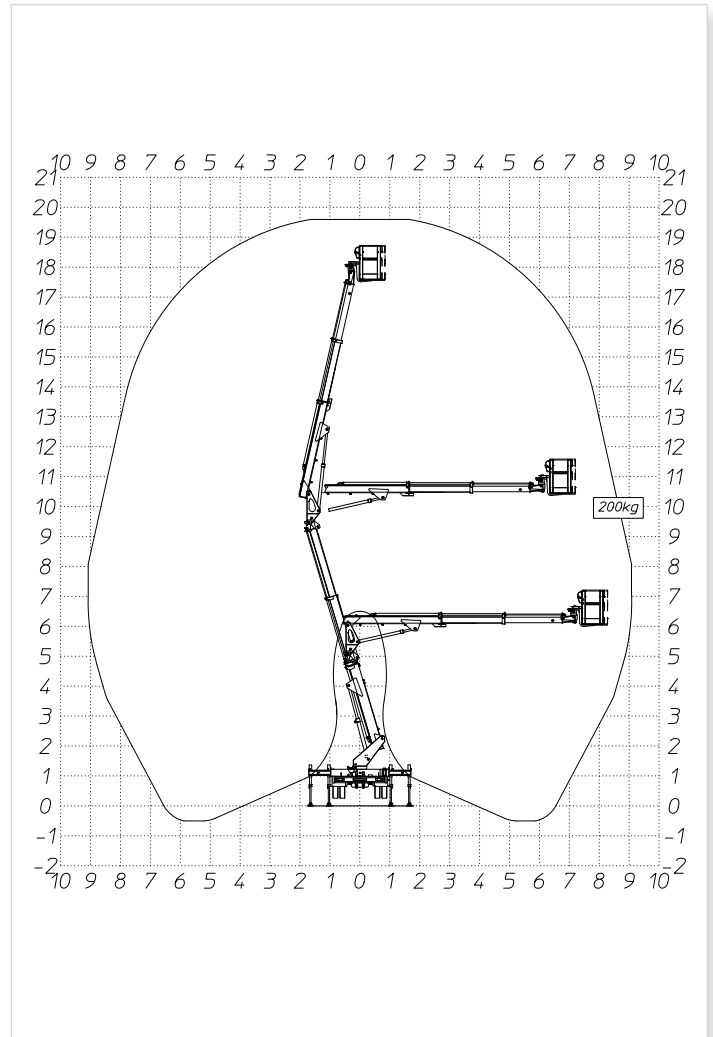

MX196

19,60 m

200 kg

400°

17,60 m

1400x700x1100 mm

9,20 m (200 kg)

60°+60°

3,5 ton

MX196

MULTITEL PAGLIERO S.P.A.
 Strada Statale, 114
 12030 MANTA (CN) - ITALY
 Tel. +39 0175 255211
 info@pagliero.com

Filiali
 Corso Piemonte, 54
 10099 S. MAURO T. SE (TO) - ITALY
 Tel. +39 011 2236792
 Via dell'Offelera, 106
 20861 BRUGHERIO (MB) - ITALY
 Tel. +39 039 883393/4