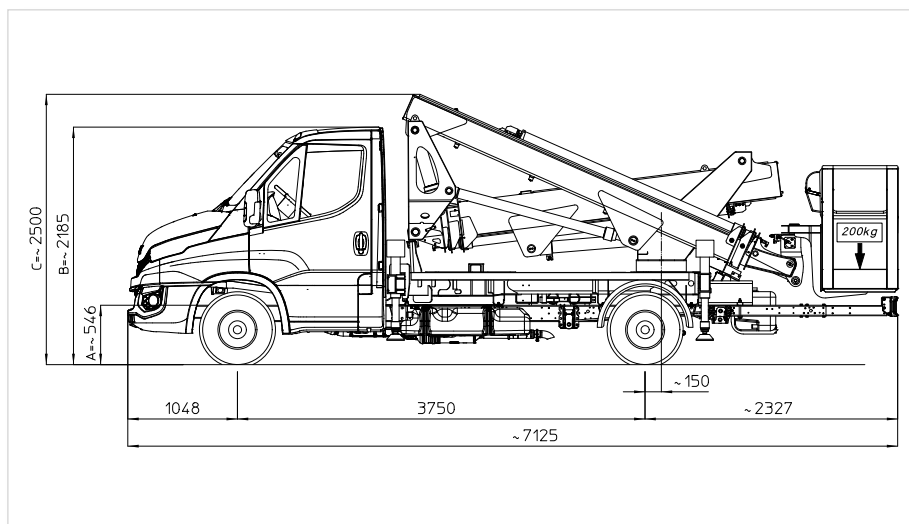

MX196

MULTITEL PAGLIERO S.P.A.
Strada Statale, 114
12030 MANTA (CN) - ITALY
Tel. +39 0175 255211
info@pagliero.com

Filiali
Corso Piemonte, 54
10099 S. MAURO T. SE (TO) - ITALY
Tel. +39 011 2236792
Via dell'Offelera, 106
20861 BRUGHERIO (MB) - ITALY
Tel. +39 039 883393/4

MULTITEL INTERNATIONAL SASU
87, rue du Morellon
38070 ST. QUENTIN FALLAVIER - FRANCE
Tel. +33 (0) 4 74 94 63 19
accueil@multitelinternational.com
MULTITEL EXPORT SALES GmbH
Carl-Zeiss-Straße, 34
52477 ALSDORF - DEUTSCHLAND
Tel. +49 (0) 2404 675 580
exportsales@pagliero.com
MULTITEL UK LTD - operational headquarter
Unit 11 Bilton Court Bilton Way
LU11LX LUTON - UK
Tel. +44 (0) 1582 952778
info.uk@pagliero.com

MULTITEL IBERICA SL
C/ Luxemburg, 12
08520 LES FRANQUESES DEL VALLÈS, BARCELONA - ESPAÑA
Tel. +34 93 22 05 633
info.iberica@pagliero.com

www.multitelgroup.com