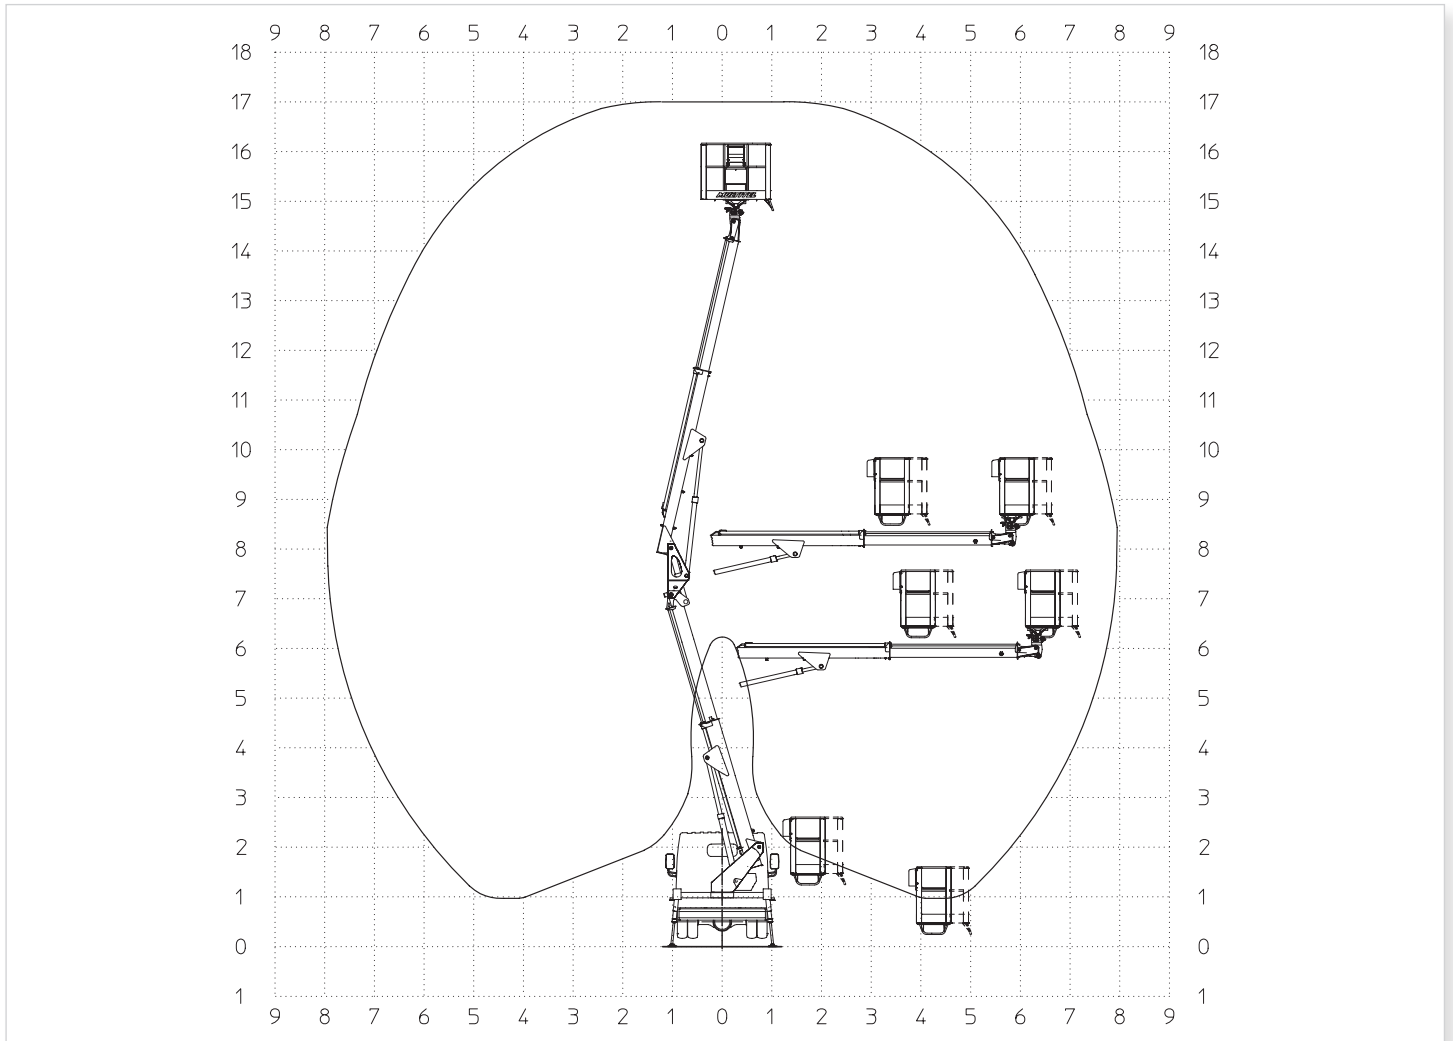

MX170

17,00 m

15,00 m

7,95 m (200 kg)

200 kg

1400x700x1100 mm

90°+90°

360°

DS
Stabilizzatori a discesa in sagoma
Stabilisateurs dans le gabarit
Straight line stabilizers
Stützen innerhalb der Fahrzeugbreite

3,5 ton

MX170

MULTITEL PAGLIERO S.P.A.

Strada Statale, 114
12030 MANTA (CN) - ITALY
Tel. +39 0175 255211
info@pagliero.com