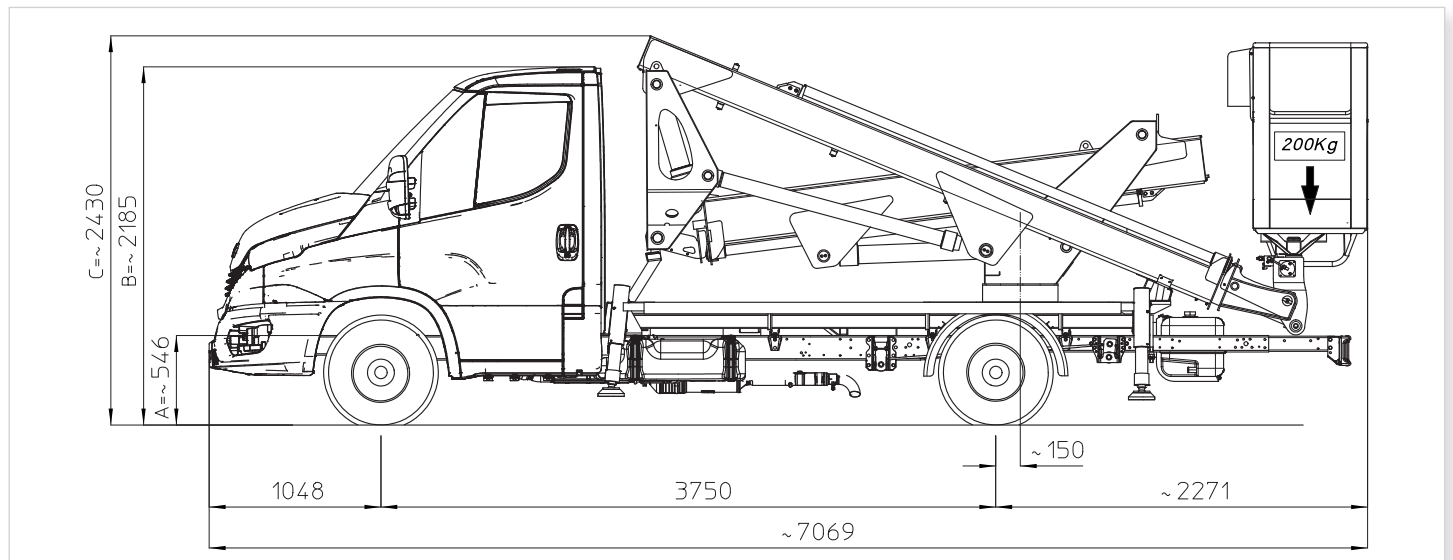

MX170

17,00 m

15,00 m

7,95 m (200 kg)

200 kg

1400x700x1100 mm

90°+90°

360°

DS
Stabilizzatori a discesa in sagoma
Stabilisateurs dans le gabarit
Straight line stabilizers
Stützen innerhalb der Fahrzeugbreite

3,5 ton

MX170

MULTITEL PAGLIERO S.P.A.

Strada Statale, 114
12030 MANTA (CN) - ITALY
Tel. +39 0175 255211
info@pagliero.com