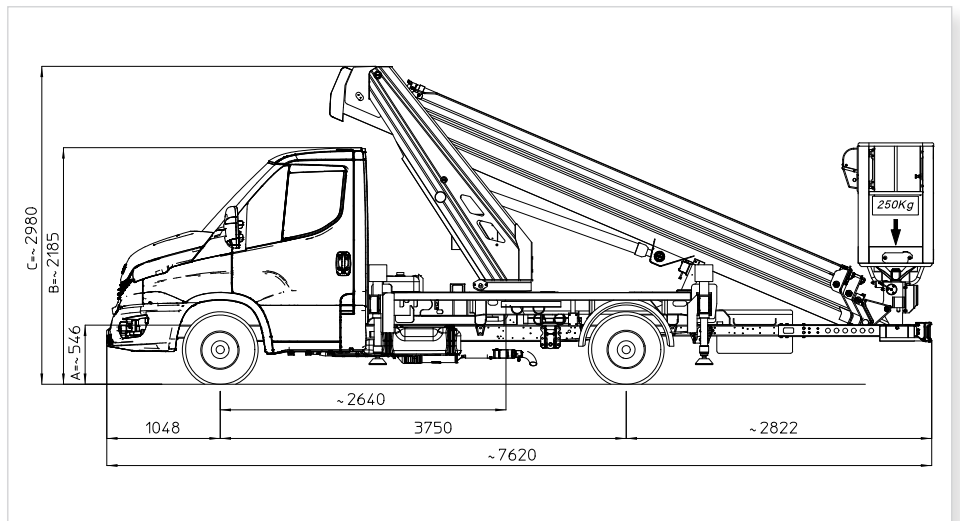

MTE230 HYBRID

MULTITEL PAGLIERO S.P.A.

Strada Statale, 114
12030 MANTA (CN) - ITALY
Tel. +39 0175 255211
info@pagliero.com

Filiali

Corso Piemonte, 54
10099 S. MAURO T. SE (TO) - ITALY
Tel. +39 011 2236792

Via dell'Offelera, 106
20861 BRUGHERIO (MB) - ITALY
Tel. +39 039 883393/4

MULTITEL INTERNATIONAL SASU

87, rue du Morellon
38070 ST. QUENTIN FALLAVIER - FRANCE
Tel. +33 (0) 4 74 94 63 19
accueil@multitelinternational.com

MULTITEL EXPORT SALES GmbH

Carl-Zeiss-Straße, 34
52477 ALSDORF - DEUTSCHLAND
Tel. +49 (0) 2404 675 580
exportsales@pagliero.com

MULTITEL UK LTD - operational headquarter

Unit 11 Bilton Court Bilton Way
LU11LX LUTON - UK
Tel. +44 (0) 1582 952778
info.uk@pagliero.com

MULTITEL IBERICA SL

C/ Luxemburg, 12
08520 LES FRANQUESES DEL VALLÈS, BARCELONA - ESPAÑA
Tel. +34 93 22 05 633
info.iberica@pagliero.com

www.multitelgroup.com