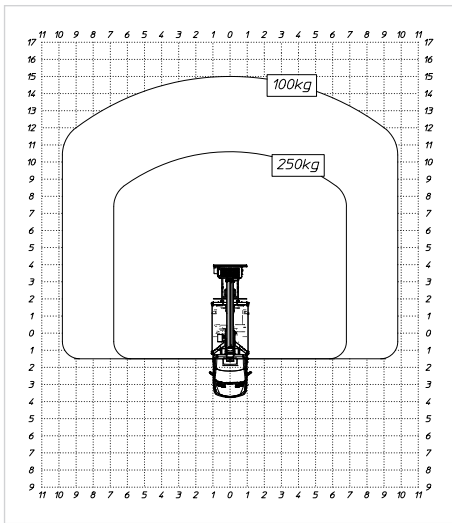

MTE230 HYBRID

MULTITEL PAGLIERO S.P.A.

Strada Statale, 114
12030 MANTA (CN) - ITALY
Tel. +39 0175 255211
info@pagliero.com

Filiali

Corso Piemonte, 54
10099 S. MAURO T. SE (TO) - ITALY
Tel. +39 011 2236792

Via dell'Offelera, 106
20861 BRUGHERIO (MB) - ITALY
Tel. +39 039 883393/4

MULTITEL INTERNATIONAL SASU

87, rue du Morellon
38070 ST. QUENTIN FALLAVIER - FRANCE
Tel. +33 (0) 4 74 94 63 19
accueil@multitelinternational.com

MULTITEL EXPORT SALES GmbH

Carl-Zeiss-Straße, 34
52477 ALSDORF - DEUTSCHLAND
Tel. +49 (0) 2404 675 580
exportsales@pagliero.com

MULTITEL UK LTD - operational headquarter

Unit 11 Bilton Court Bilton Way
LU11LX LUTON - UK
Tel. +44 (0) 1582 952778
info.uk@pagliero.com

MULTITEL IBERICA SL

C/ Luxemburg, 12
08520 LES FRANQUESES DEL VALLÈS, BARCELONA - ESPAÑA
Tel. +34 93 22 05 633
info.iberica@pagliero.com

www.multitelgroup.com