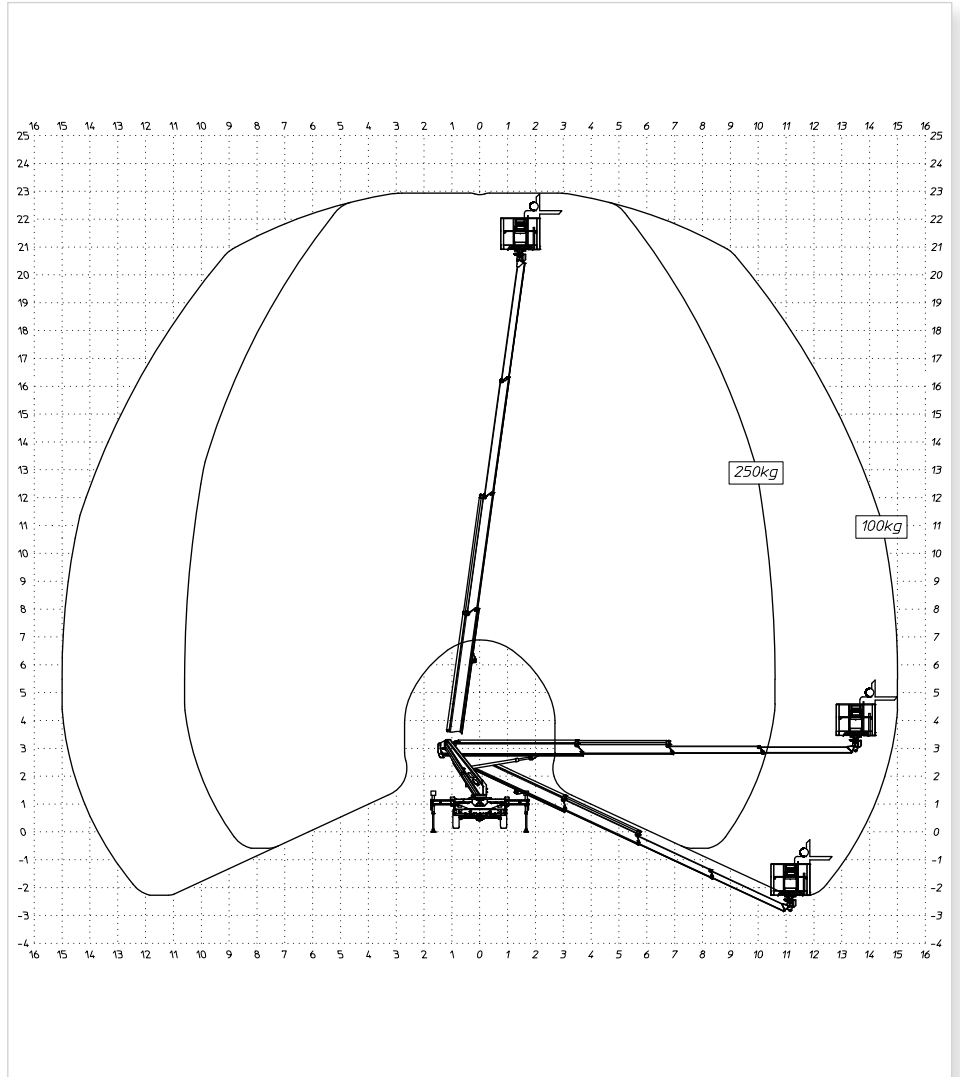

MTE230 HYBRID

MULTITEL PAGLIERO S.P.A.

Strada Statale, 114
12030 MANTA (CN) - ITALY
Tel. +39 0175 255211
info@pagliero.com

Filiali

Corso Piemonte, 54
10099 S. MAURO T. SE (TO) - ITALY
Tel. +39 011 2236792

Via dell'Offelera, 106
20861 BRUGHERIO (MB) - ITALY
Tel. +39 039 883393/4

MULTITEL INTERNATIONAL SASU

87, rue du Morellon
38070 ST. QUENTIN FALLAVIER - FRANCE
Tel. +33 (0) 4 74 94 63 19
accueil@multitelinternational.com

MULTITEL EXPORT SALES GmbH

Carl-Zeiss-Straße, 34
52477 ALSDORF - DEUTSCHLAND
Tel. +49 (0) 2404 675 580
exportsales@pagliero.com

MULTITEL UK LTD - operational headquarter

Unit 11 Bilton Court Bilton Way
LU11LX LUTON - UK
Tel. +44 (0) 1582 952778
info.uk@pagliero.com

MULTITEL IBERICA SL

C/ Luxemburg, 12
08520 LES FRANQUESES DEL VALLÈS, BARCELONA - ESPAÑA
Tel. +34 93 22 05 633
info.iberica@pagliero.com

www.multitelgroup.com