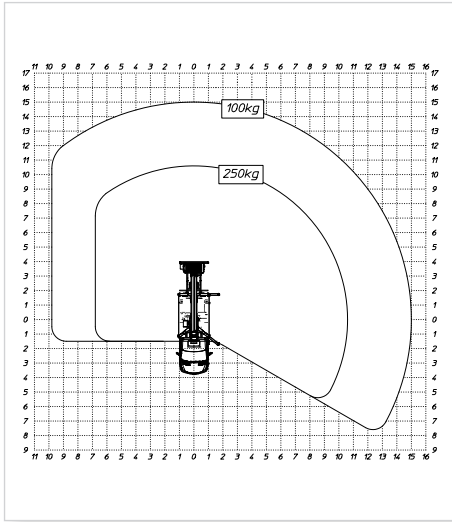

MTE230 HYBRID

MULTITEL PAGLIERO S.P.A.

Strada Statale, 114
12030 MANTA (CN) - ITALY
Tel. +39 0175 255211
info@pagliero.com

Filiali

Corso Piemonte, 54
10099 S. MAURO T. SE (TO) - ITALY
Tel. +39 011 2236792

Via dell'Offelera, 106
20861 BRUGHERIO (MB) - ITALY
Tel. +39 039 883393/4

MULTITEL INTERNATIONAL SASU

87, rue du Morellon
38070 ST. QUENTIN FALLAVIER - FRANCE
Tel. +33 (0) 4 74 94 63 19
accueil@multitelinternational.com

MULTITEL EXPORT SALES GmbH

Carl-Zeiss-Straße, 34
52477 ALSDORF - DEUTSCHLAND
Tel. +49 (0) 2404 675 580
exportsales@pagliero.com

MULTITEL UK LTD - operational headquarter

Unit 11 Bilton Court Bilton Way
LU11LX LUTON - UK
Tel. +44 (0) 1582 952778
info.uk@pagliero.com

MULTITEL IBERICA SL

C/ Luxemburg, 12
08520 LES FRANQUESES DEL VALLÈS, BARCELONA - ESPAÑA
Tel. +34 93 22 05 633
info.iberica@pagliero.com

www.multitelgroup.com