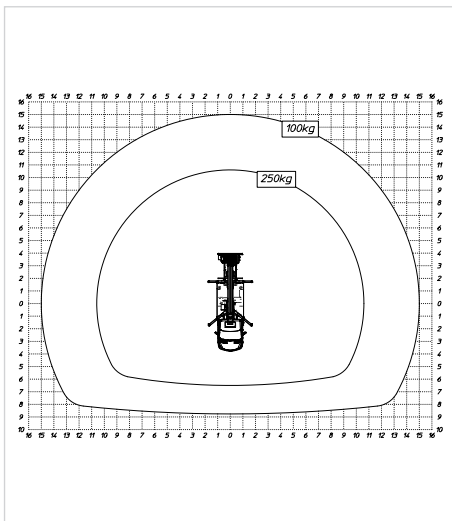

MTE230 HYBRID

MULTITEL PAGLIERO S.P.A.

Strada Statale, 114
12030 MANTA (CN) - ITALY
Tel. +39 0175 255211
info@pagliero.com

Filiali

Corso Piemonte, 54
10099 S. MAURO T. SE (TO) - ITALY
Tel. +39 011 2236792

Via dell'Offelera, 106
20861 BRUGHERIO (MB) - ITALY
Tel. +39 039 883393/4

MULTITEL INTERNATIONAL SASU

87, rue du Morellon
38070 ST. QUENTIN FALLAVIER - FRANCE
Tel. +33 (0) 4 74 94 63 19
accueil@multitelinternational.com

MULTITEL EXPORT SALES GmbH

Carl-Zeiss-Straße, 34
52477 ALSDORF - DEUTSCHLAND
Tel. +49 (0) 2404 675 580
exportsales@pagliero.com

MULTITEL UK LTD - operational headquarter

Unit 11 Bilton Court Bilton Way
LU11LX LUTON - UK
Tel. +44 (0) 1582 952778
info.uk@pagliero.com

MULTITEL IBERICA SL

C/ Luxemburg, 12
08520 LES FRANQUESES DEL VALLÈS, BARCELONA - ESPAÑA
Tel. +34 93 22 05 633
info.iberica@pagliero.com

www.multitelgroup.com