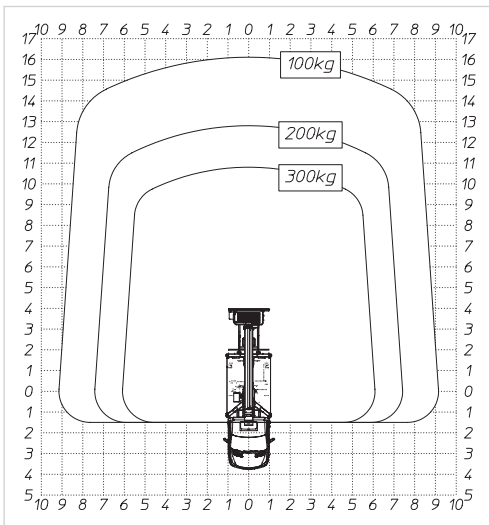

MTE230EX

23,00 m

21,00 m

10,60 m (300 kg)
12,70 m (200 kg)
16,00 m (100 kg)

300 kg

1400x700x1100 mm

90°+90°

450°

EX
Stabilizzatori a estensione laterale idraulica
Stabs par vérins extensibles hydrauliquement
Laterally extensible hydraulic stabilizers
H-Abstützung

3,5 ton

MTE230EX

MULTITEL PAGLIERO S.P.A.

Strada Statale, 114
12030 MANTA (CN) - ITALY
Tel. +39 0175 255211
info@pagliero.com