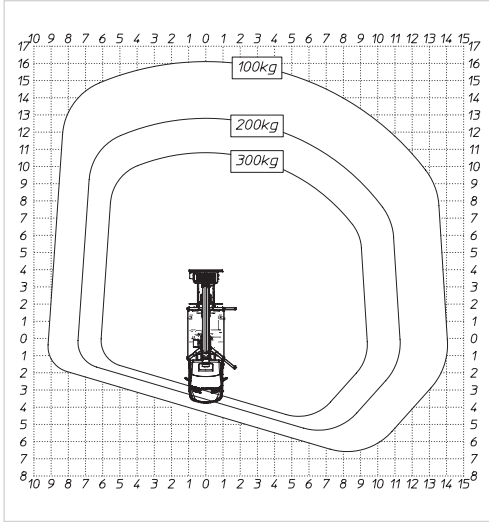

MTE230EX

23,00 m

21,00 m

10,60 m (300 kg)
12,70 m (200 kg)
16,00 m (100 kg)

300 kg

1400x700x1100 mm

90°+90°

450°

EX
Stabilizzatori a estensione laterale idraulica
Stabs par vérins extensibles hydrauliquement
Laterally extensible hydraulic stabilizers
H-Abstützung

3,5 ton

MTE230EX

MULTITEL PAGLIERO S.P.A.

Strada Statale, 114
12030 MANTA (CN) - ITALY
Tel. +39 0175 255211
info@pagliero.com