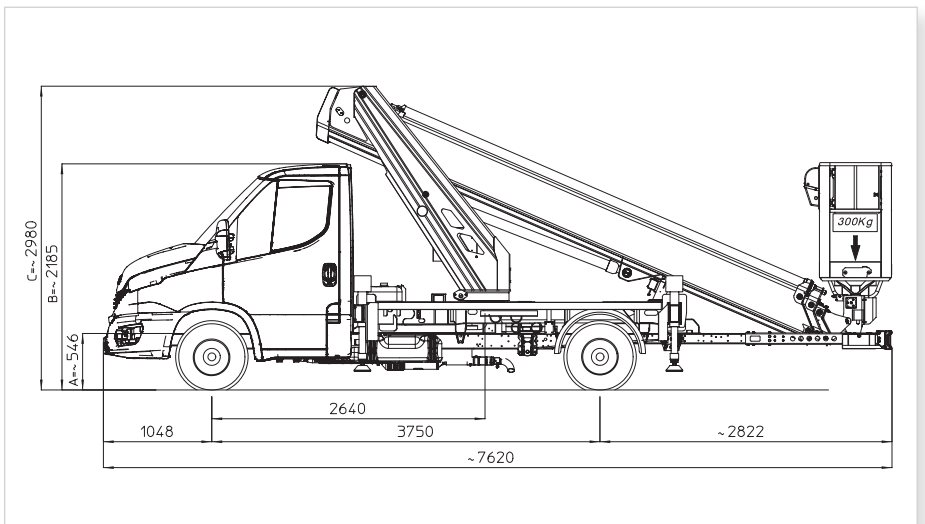

MTE230EX

23,00 m

21,00 m

10,60 m (300 kg)
12,70 m (200 kg)
16,00 m (100 kg)

300 kg

1400x700x1100 mm

90°+90°

450°

EX
Stabilizzatori a estensione laterale idraulica
Stabs par vérins extensibles hydrauliquement
Laterally extensible hydraulic stabilizers
H-Abstützung

3,5 ton

MTE230EX

MULTITEL PAGLIERO S.P.A.

Strada Statale, 114
12030 MANTA (CN) - ITALY
Tel. +39 0175 255211
info@pagliero.com