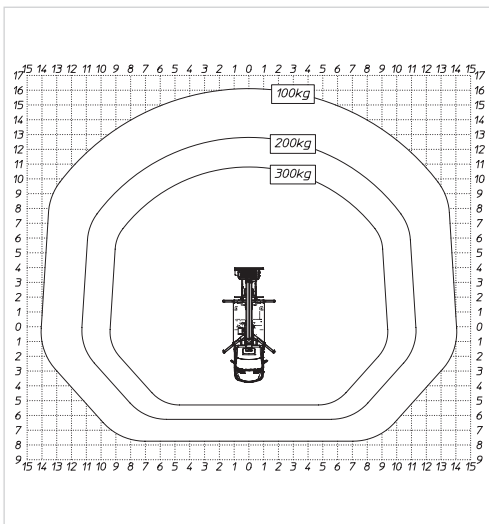

MTE230EX

23,00 m

21,00 m

10,60 m (300 kg)
12,70 m (200 kg)
16,00 m (100 kg)

300 kg

1400x700x1100 mm

90°+90°

450°

EX
Stabilizzatori a estensione laterale idraulica
Stabs par vérins extensibles hydrauliquement
Laterally extensible hydraulic stabilizers
H-Abstützung

3,5 ton

MTE230EX

MULTITEL PAGLIERO S.P.A.

Strada Statale, 114
12030 MANTA (CN) - ITALY
Tel. +39 0175 255211
info@pagliero.com