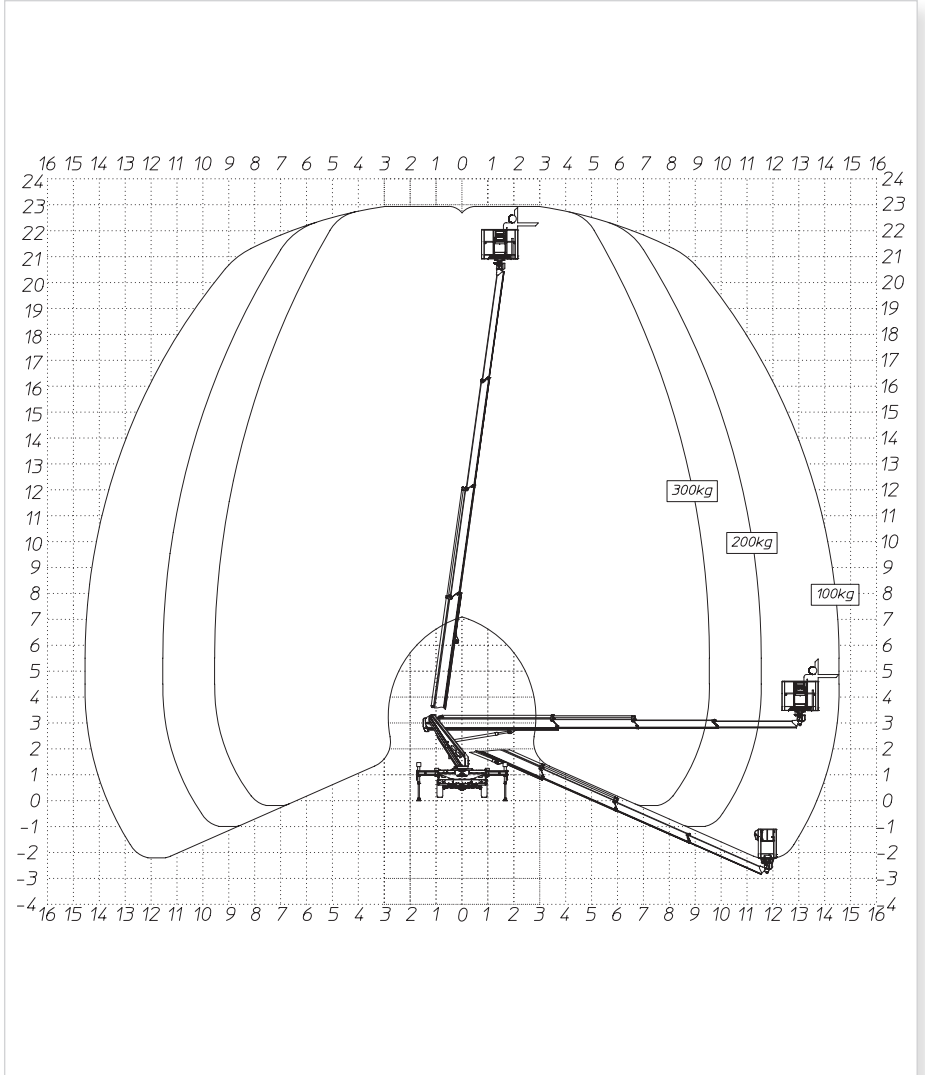

MTE230EX

23,00 m

21,00 m

10,60 m (300 kg)
12,70 m (200 kg)
16,00 m (100 kg)

300 kg

1400x700x1100 mm

90°+90°

450°

EX
Stabilizzatori a estensione laterale idraulica
Stabs par vérins extensibles hydrauliquement
Laterally extensible hydraulic stabilizers
H-Abstützung

3,5 ton

MTE230EX

MULTITEL PAGLIERO S.P.A.

Strada Statale, 114
12030 MANTA (CN) - ITALY
Tel. +39 0175 255211
info@pagliero.com