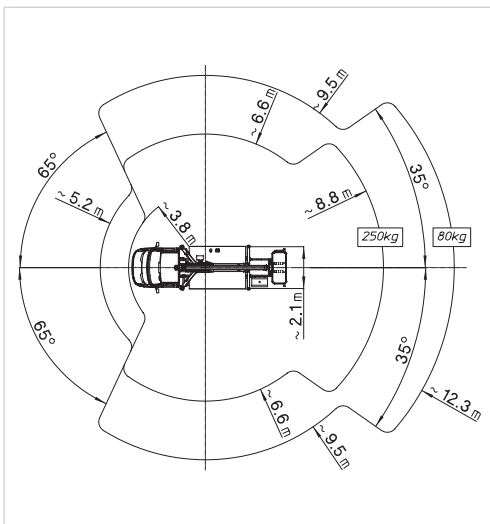

MT222EX

MULTITEL PAGLIERO S.P.A.

Strada Statale, 114
12030 MANTA (CN) - ITALY
Tel. +39 0175 255211
info@pagliero.com

Filiali

Corso Piemonte, 54
10099 S. MAURO T. SE (TO) - ITALY
Tel. +39 011 2236792

Via dell'Offelera, 106
20861 BRUGHERIO (MB) - ITALY
Tel. +39 039 883393/4

MULTITEL INTERNATIONAL SASU

87, rue du Morellon
38070 ST. QUENTIN FALLAVIER - FRANCE
Tel. +33 (0) 4 74 94 63 19
accueil@multitelinternational.com

MULTITEL EXPORT SALES GmbH

Carl-Zeiss-Straße, 34
52477 ALSDORF - DEUTSCHLAND
Tel. +49 (0) 2404 675 580
exportsales@pagliero.com

MULTITEL UK LTD - operational headquarter

Unit 11 Bilton Court Bilton Way
LU11LX LUTON - UK
Tel. +44 (0) 1582 952778
info.uk@pagliero.com

MULTITEL IBERICA SL

C/ Luxemburg, 12
08520 LES FRANQUESES DEL VALLÈS, BARCELONA - ESPAÑA
Tel. +34 93 22 05 633
info.iberica@pagliero.com

www.multitelgroup.com