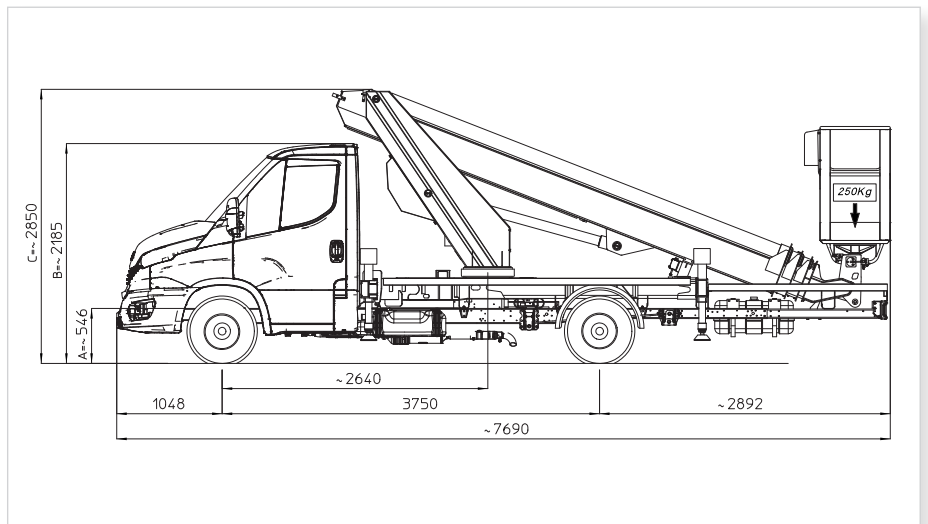

MT222EX

MULTITEL PAGLIERO S.P.A.

Strada Statale, 114
12030 MANTA (CN) - ITALY
Tel. +39 0175 255211
info@pagliero.com

Filiali

Corso Piemonte, 54
10099 S. MAURO T. SE (TO) - ITALY
Tel. +39 011 2236792

Via dell'Offelera, 106
20861 BRUGHERIO (MB) - ITALY
Tel. +39 039 883393/4

MULTITEL INTERNATIONAL SASU

87, rue du Morellon
38070 ST. QUENTIN FALLAVIER - FRANCE
Tel. +33 (0) 4 74 94 63 19
accueil@multitelinternational.com

MULTITEL EXPORT SALES GmbH

Carl-Zeiss-Straße, 34
52477 ALSDORF - DEUTSCHLAND
Tel. +49 (0) 2404 675 580
exportsales@pagliero.com

MULTITEL UK LTD - operational headquarter

Unit 11 Bilton Court Bilton Way
LU11LX LUTON - UK
Tel. +44 (0) 1582 952778
info.uk@pagliero.com

MULTITEL IBERICA SL

C/ Luxemburg, 12
08520 LES FRANQUESES DEL VALLÈS, BARCELONA - ESPAÑA
Tel. +34 93 22 05 633
info.iberica@pagliero.com

www.multitelgroup.com