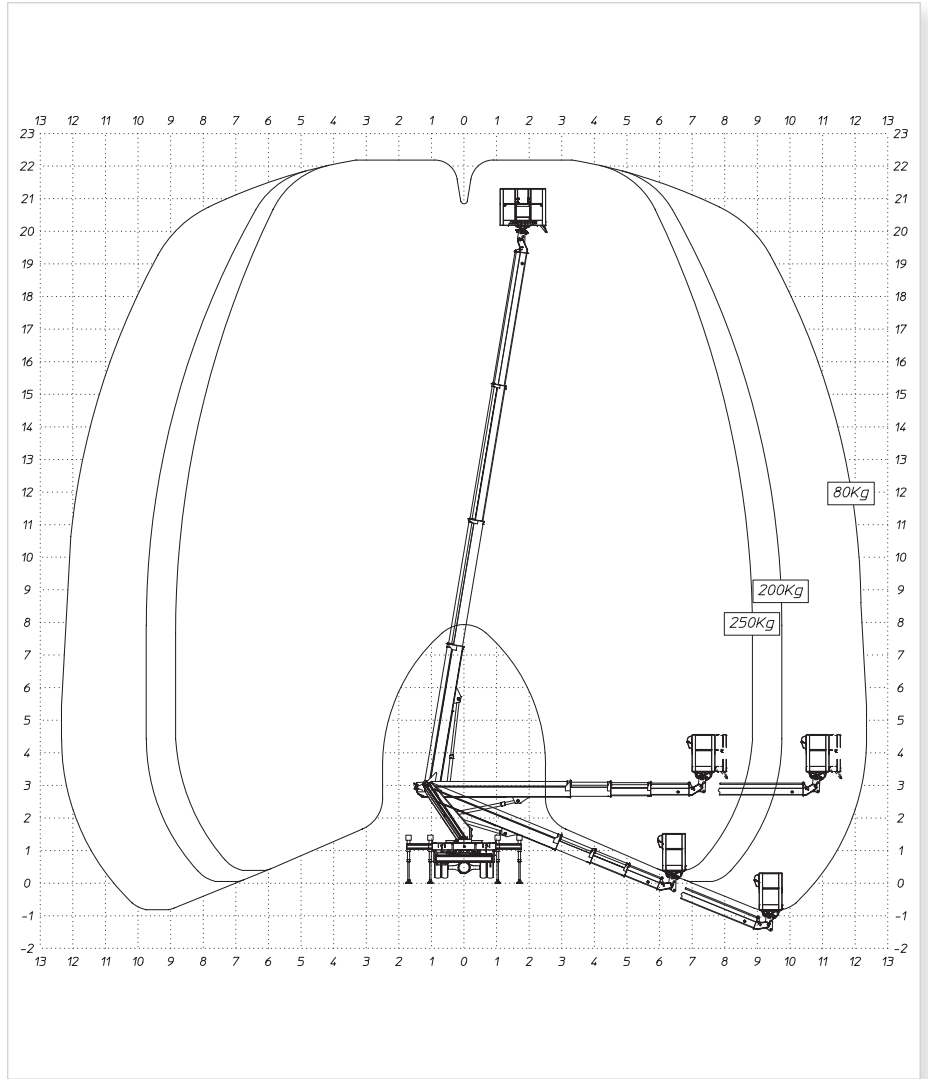

MT222EX

MULTITEL PAGLIERO S.P.A.

Strada Statale, 114
12030 MANTA (CN) - ITALY
Tel. +39 0175 255211
info@pagliero.com

Filiali

Corso Piemonte, 54
10099 S. MAURO T. SE (TO) - ITALY
Tel. +39 011 2236792

Via dell'Offelera, 106
20861 BRUGHERIO (MB) - ITALY
Tel. +39 039 883393/4

MULTITEL INTERNATIONAL SASU

87, rue du Morellon
38070 ST. QUENTIN FALLAVIER - FRANCE
Tel. +33 (0) 4 74 94 63 19
accueil@multitelinternational.com

MULTITEL EXPORT SALES GmbH

Carl-Zeiss-Straße, 34
52477 ALSDORF - DEUTSCHLAND
Tel. +49 (0) 2404 675 580
exportsales@pagliero.com

MULTITEL UK LTD - operational headquarter

Unit 11 Bilton Court Bilton Way
LU11LX LUTON - UK
Tel. +44 (0) 1582 952778
info.uk@pagliero.com

MULTITEL IBERICA SL

C/ Luxemburg, 12
08520 LES FRANQUESES DEL VALLÈS, BARCELONA - ESPAÑA
Tel. +34 93 22 05 633
info.iberica@pagliero.com

www.multitelgroup.com