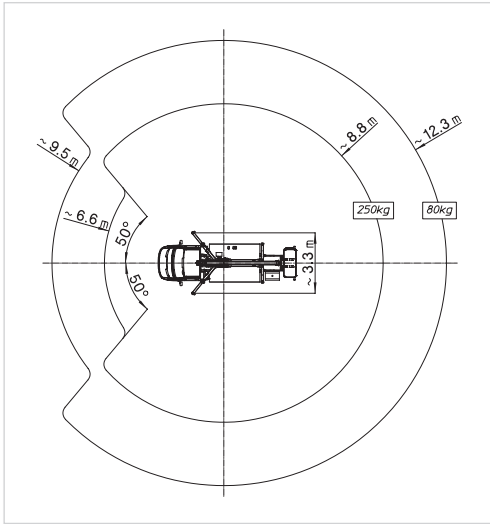

MT222EX

MULTITEL PAGLIERO S.P.A.

Strada Statale, 114
12030 MANTA (CN) - ITALY
Tel. +39 0175 255211
info@pagliero.com

Filiali

Corso Piemonte, 54
10099 S. MAURO T. SE (TO) - ITALY
Tel. +39 011 2236792

Via dell'Offelera, 106
20861 BRUGHERIO (MB) - ITALY
Tel. +39 039 883393/4

MULTITEL INTERNATIONAL SASU

87, rue du Morellon
38070 ST. QUENTIN FALLAVIER - FRANCE
Tel. +33 (0) 4 74 94 63 19
accueil@multitelinternational.com

MULTITEL EXPORT SALES GmbH

Carl-Zeiss-Straße, 34
52477 ALSDORF - DEUTSCHLAND
Tel. +49 (0) 2404 675 580
exportsales@pagliero.com

MULTITEL UK LTD - operational headquarter

Unit 11 Bilton Court Bilton Way
LU11LX LUTON - UK
Tel. +44 (0) 1582 952778
info.uk@pagliero.com

MULTITEL IBERICA SL

C/ Luxemburg, 12
08520 LES FRANQUESES DEL VALLÈS, BARCELONA - ESPAÑA
Tel. +34 93 22 05 633
info.iberica@pagliero.com

www.multitelgroup.com