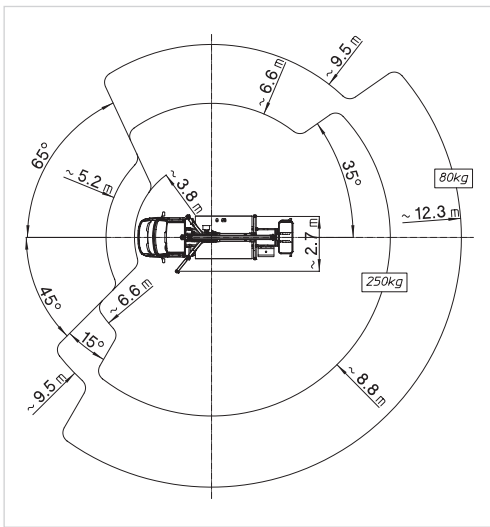

MT222EX

MULTITEL PAGLIERO S.P.A.

Strada Statale, 114
12030 MANTA (CN) - ITALY
Tel. +39 0175 255211
info@pagliero.com

Filiali

Corso Piemonte, 54
10099 S. MAURO T. SE (TO) - ITALY
Tel. +39 011 2236792

Via dell'Offelera, 106
20861 BRUGHERIO (MB) - ITALY
Tel. +39 039 883393/4

MULTITEL INTERNATIONAL SASU

87, rue du Morellon
38070 ST. QUENTIN FALLAVIER - FRANCE
Tel. +33 (0) 4 74 94 63 19
accueil@multitelinternational.com

MULTITEL EXPORT SALES GmbH

Carl-Zeiss-Straße, 34
52477 ALSDORF - DEUTSCHLAND
Tel. +49 (0) 2404 675 580
exportsales@pagliero.com

MULTITEL UK LTD - operational headquarter

Unit 11 Bilton Court Bilton Way
LU11LX LUTON - UK
Tel. +44 (0) 1582 952778
info.uk@pagliero.com

MULTITEL IBERICA SL

C/ Luxemburg, 12
08520 LES FRANQUESES DEL VALLÈS, BARCELONA - ESPAÑA
Tel. +34 93 22 05 633
info.iberica@pagliero.com

www.multitelgroup.com