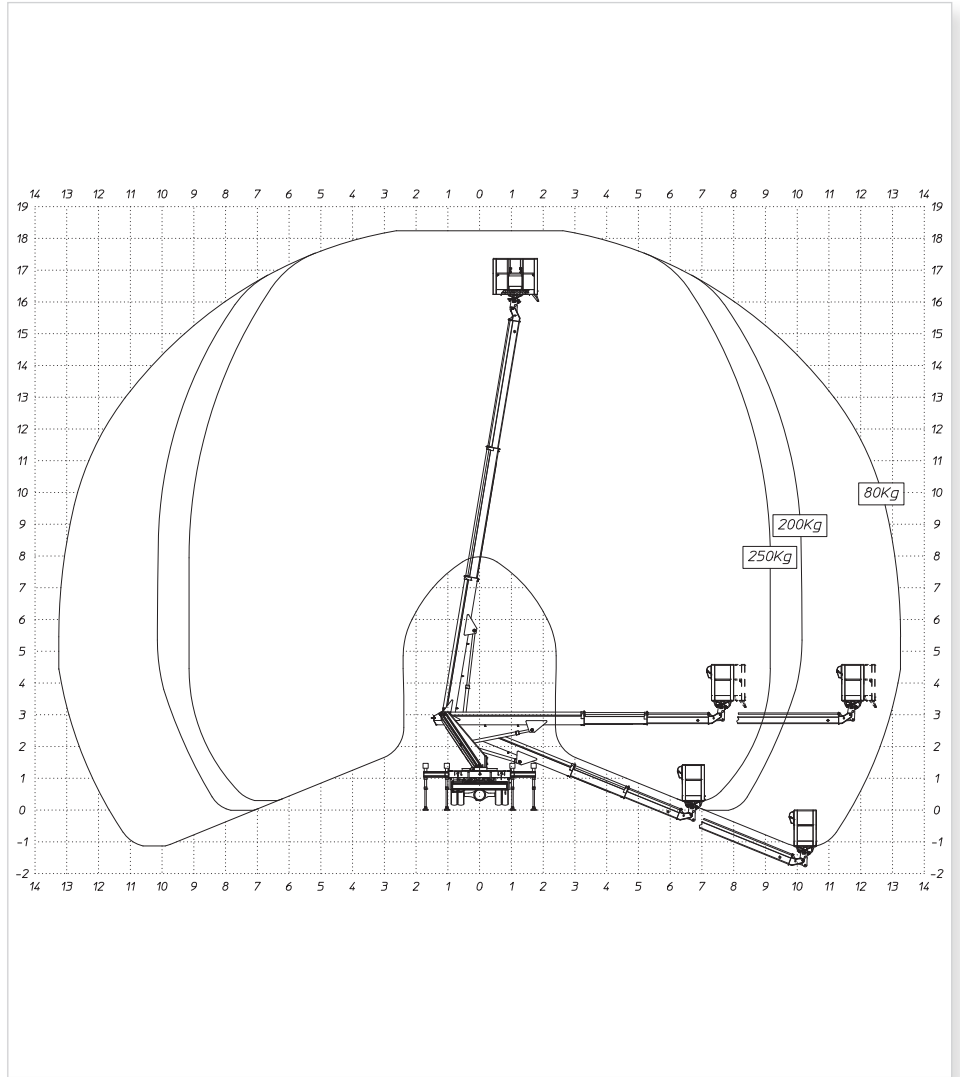

MT182 HYBRID

18,20 m

250 kg

400°

16,20 m

1400x700x1100 mm

EX

Stabilizzatori a estensione laterale idraulica
Stabs par vérins extensibles hydrauliquement
Laterally extensible hydraulic stabilizers
H-Abstützung

9,10 m (250 kg)
13,20 m (80 kg)

90°+90°

3,5 ton

MT182 HYBRID

MULTITEL PAGLIERO S.P.A.

Strada Statale, 114
12030 MANTA (CN) - ITALY
Tel. +39 0175 255211
info@pagliero.com

Filiali

Corso Piemonte, 54
10099 S. MAURO T. SE (TO) - ITALY
Tel. +39 011 2236792