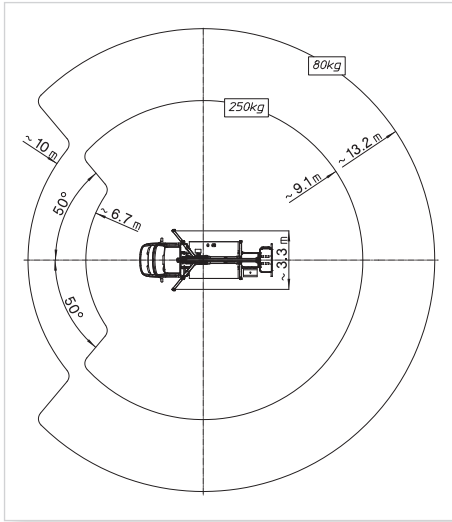

MT182 HYBRID

18,20 m

250 kg

400°

16,20 m

1400x700x1100 mm

EX

Stabilizzatori a estensione laterale idraulica
Stabs par vérins extensibles hydrauliquement
Laterally extensible hydraulic stabilizers
H-Abstützung

9,10 m (250 kg)
13,20 m (80 kg)

90°+90°

3,5 ton

MT182 HYBRID

MULTITEL PAGLIERO S.P.A.

Strada Statale, 114
12030 MANTA (CN) - ITALY
Tel. +39 0175 255211
info@pagliero.com

Filiali

Corso Piemonte, 54
10099 S. MAURO T. SE (TO) - ITALY
Tel. +39 011 2236792