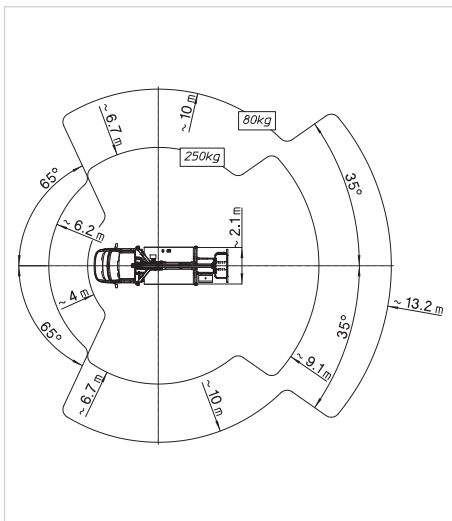

MT182 HYBRID

18,20 m

250 kg

400°

16,20 m

1400x700x1100 mm

EX

Stabilizzatori a estensione laterale idraulica
Stabs par vérins extensibles hydrauliquement
Laterally extensible hydraulic stabilizers
H-Abstützung

9,10 m (250 kg)
13,20 m (80 kg)

90°+90°

3,5 ton

MT182 HYBRID

MULTITEL PAGLIERO S.P.A.

Strada Statale, 114
12030 MANTA (CN) - ITALY
Tel. +39 0175 255211
info@pagliero.com

Filiali

Corso Piemonte, 54
10099 S. MAURO T. SE (TO) - ITALY
Tel. +39 011 2236792