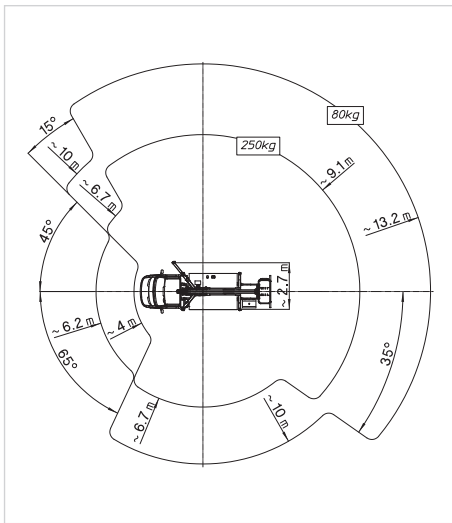

MT182 HYBRID

18,20 m

250 kg

400°

16,20 m

1400x700x1100 mm

EX

Stabilizzatori a estensione laterale idraulica
Stabs par vérins extensibles hydrauliquement
Laterally extensible hydraulic stabilizers
H-Abstützung

9,10 m (250 kg)
13,20 m (80 kg)

90°+90°

3,5 ton

MT182 HYBRID

MULTITEL PAGLIERO S.P.A.

Strada Statale, 114
12030 MANTA (CN) - ITALY
Tel. +39 0175 255211
info@pagliero.com

Filiali

Corso Piemonte, 54
10099 S. MAURO T. SE (TO) - ITALY
Tel. +39 011 2236792