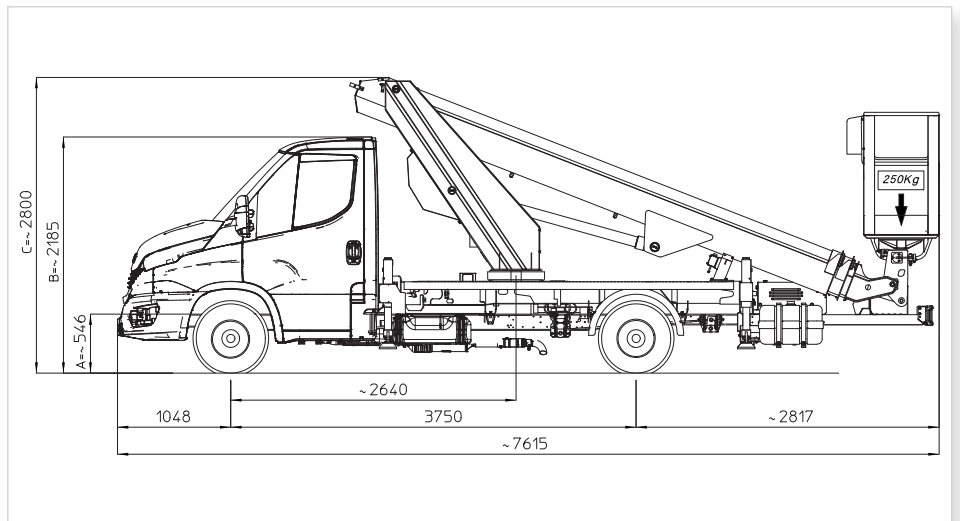

MT182 HYBRID

18,20 m

250 kg

400°

16,20 m

1400x700x1100 mm

EX

Stabilizzatori a estensione laterale idraulica
Stabs par vérins extensibles hydrauliquement
Laterally extensible hydraulic stabilizers
H-Abstützung

9,10 m (250 kg)
13,20 m (80 kg)

90°+90°

3,5 ton

MT182 HYBRID

MULTITEL PAGLIERO S.P.A.

Strada Statale, 114
12030 MANTA (CN) - ITALY
Tel. +39 0175 255211
info@pagliero.com

Filiali

Corso Piemonte, 54
10099 S. MAURO T. SE (TO) - ITALY
Tel. +39 011 2236792