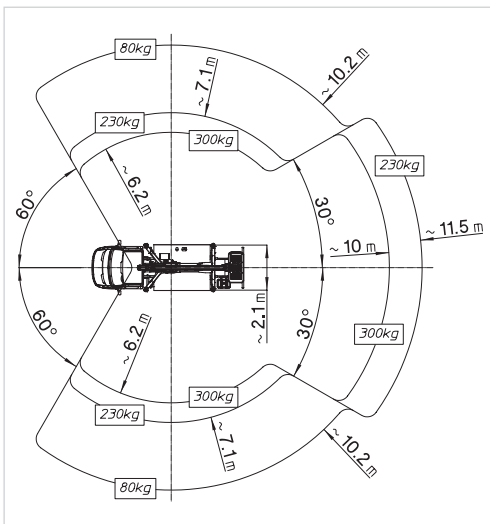

MT162EX

MULTITEL PAGLIERO S.P.A.

Strada Statale, 114
12030 MANTA (CN) - ITALY
Tel. +39 0175 255211
info@pagliero.com

Filiali

Corso Piemonte, 54
10099 S. MAURO T. SE (TO) - ITALY
Tel. +39 011 2236792

Via dell'Offelera, 106
20861 BRUGHERIO (MB) - ITALY
Tel. +39 039 883393/4

MULTITEL INTERNATIONAL SASU

87, rue du Morellon
38070 ST. QUENTIN FALLAVIER - FRANCE
Tel. +33 (0) 4 74 94 63 19
accueil@multitelinternational.com

MULTITEL EXPORT SALES GmbH

Carl-Zeiss-Straße, 34
52477 ALSDORF - DEUTSCHLAND
Tel. +49 (0) 2404 675 580
exportsales@pagliero.com

MULTITEL UK LTD - operational headquarter

Unit 11 Bilton Court Bilton Way
LU11LX LUTON - UK
Tel. +44 (0) 1582 952778
info.uk@pagliero.com

MULTITEL IBERICA SL

C/ Luxemburg, 12
08520 LES FRANQUESES DEL VALLÈS, BARCELONA - ESPAÑA
Tel. +34 93 22 05 633
info.iberica@pagliero.com

www.multitelgroup.com