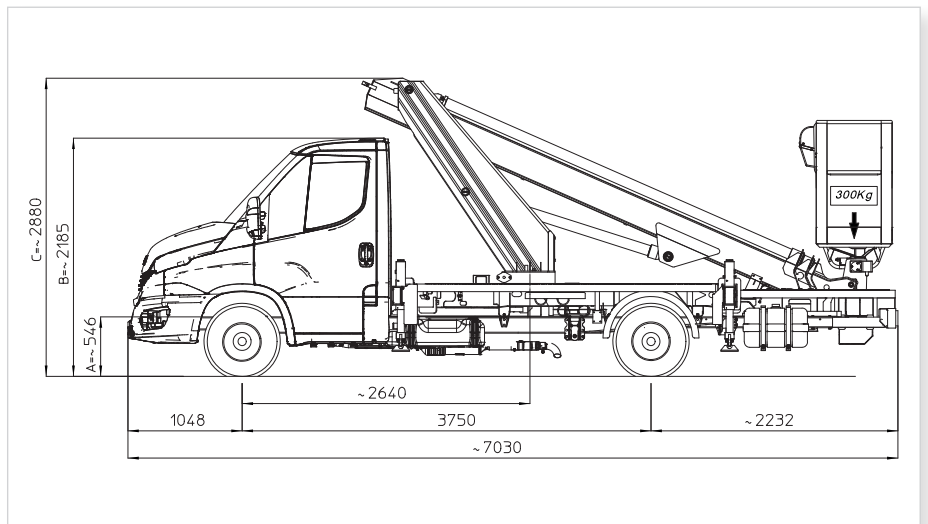

MT162EX

16,15 m

300 kg

400°

14,15 m

1400x700x1100 mm

EX
Stabilizzatori a estensione laterale idraulica
Stabs par vérins extensibles hydrauliquement
Laterally extensible hydraulic stabilizers
H-Abstützung

10,00 m (300 kg)
11,50 m (230 kg)

90°+90°

3,5 ton

MT162EX

MULTITEL PAGLIERO S.P.A.

Strada Statale, 114
12030 MANTA (CN) - ITALY
Tel. +39 0175 255211
info@pagliero.com

Filiali

Corso Piemonte, 54
10099 S. MAURO T. SE (TO) - ITALY
Tel. +39 011 2236792