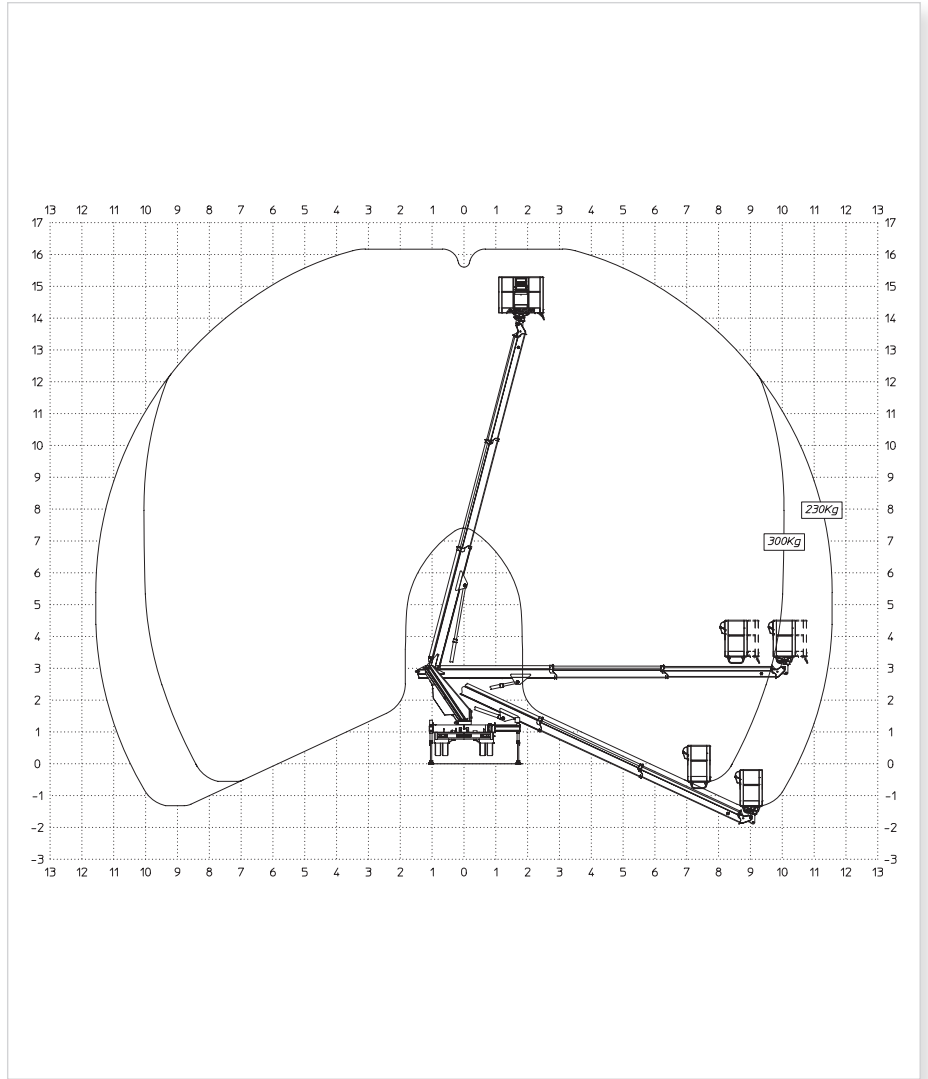

MT162EX

16,15 m

300 kg

400°

14,15 m

1400x700x1100 mm

EX
Stabilizzatori a estensione laterale idraulica
Stabs par vérins extensibles hydrauliquement
Laterally extensible hydraulic stabilizers
H-Abstützung

10,00 m (300 kg)
11,50 m (230 kg)

90°+90°

3,5 ton

MT162EX

MULTITEL PAGLIERO S.P.A.

Strada Statale, 114
12030 MANTA (CN) - ITALY
Tel. +39 0175 255211
info@pagliero.com

Filiali

Corso Piemonte, 54
10099 S. MAURO T. SE (TO) - ITALY
Tel. +39 011 2236792