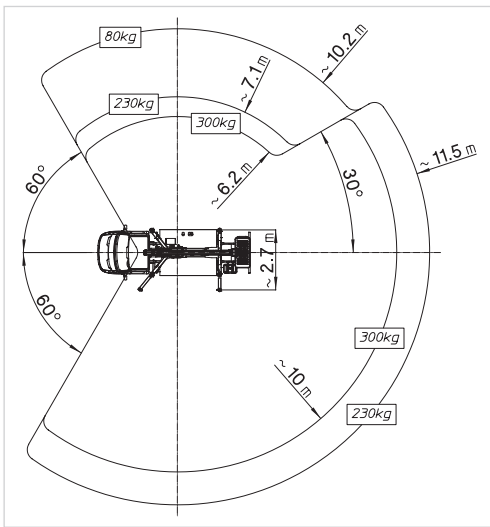

MT162EX

MULTITEL PAGLIERO S.P.A.

Strada Statale, 114
12030 MANTA (CN) - ITALY
Tel. +39 0175 255211
info@pagliero.com

Filiali

Corso Piemonte, 54
10099 S. MAURO T. SE (TO) - ITALY
Tel. +39 011 2236792

Via dell'Offelera, 106
20861 BRUGHERIO (MB) - ITALY
Tel. +39 039 883393/4

MULTITEL INTERNATIONAL SASU

87, rue du Morellon
38070 ST. QUENTIN FALLAVIER - FRANCE
Tel. +33 (0) 4 74 94 63 19
accueil@multitelinternational.com

MULTITEL EXPORT SALES GmbH

Carl-Zeiss-Straße, 34
52477 ALSDORF - DEUTSCHLAND
Tel. +49 (0) 2404 675 580
exportsales@pagliero.com

MULTITEL UK LTD - operational headquarter

Unit 11 Bilton Court Bilton Way
LU11LX LUTON - UK
Tel. +44 (0) 1582 952778
info.uk@pagliero.com

MULTITEL IBERICA SL

C/ Luxemburg, 12
08520 LES FRANQUESES DEL VALLÈS, BARCELONA - ESPAÑA
Tel. +34 93 22 05 633
info.iberica@pagliero.com

www.multitelgroup.com