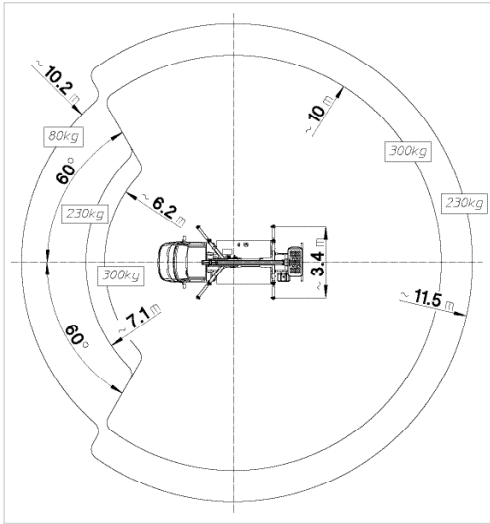

MT162EX

MULTITEL PAGLIERO S.P.A.

Strada Statale, 114
12030 MANTA (CN) - ITALY
Tel. +39 0175 255211
info@pagliero.com

Filiali

Corso Piemonte, 54
10099 S. MAURO T. SE (TO) - ITALY
Tel. +39 011 2236792

Via dell'Offelera, 106
20861 BRUGHERIO (MB) - ITALY
Tel. +39 039 883393/4

MULTITEL INTERNATIONAL SASU

87, rue du Morellon
38070 ST. QUENTIN FALLAVIER - FRANCE
Tel. +33 (0) 4 74 94 63 19
accueil@multitelinternational.com

MULTITEL EXPORT SALES GmbH

Carl-Zeiss-Straße, 34
52477 ALSDORF - DEUTSCHLAND
Tel. +49 (0) 2404 675 580
exportsales@pagliero.com

MULTITEL UK LTD - operational headquarter

Unit 11 Bilton Court Bilton Way
LU11LX LUTON - UK
Tel. +44 (0) 1582 952778
info.uk@pagliero.com

MULTITEL IBERICA SL

C/ Luxemburg, 12
08520 LES FRANQUESES DEL VALLÈS, BARCELONA - ESPAÑA
Tel. +34 93 22 05 633
info.iberica@pagliero.com

www.multitelgroup.com