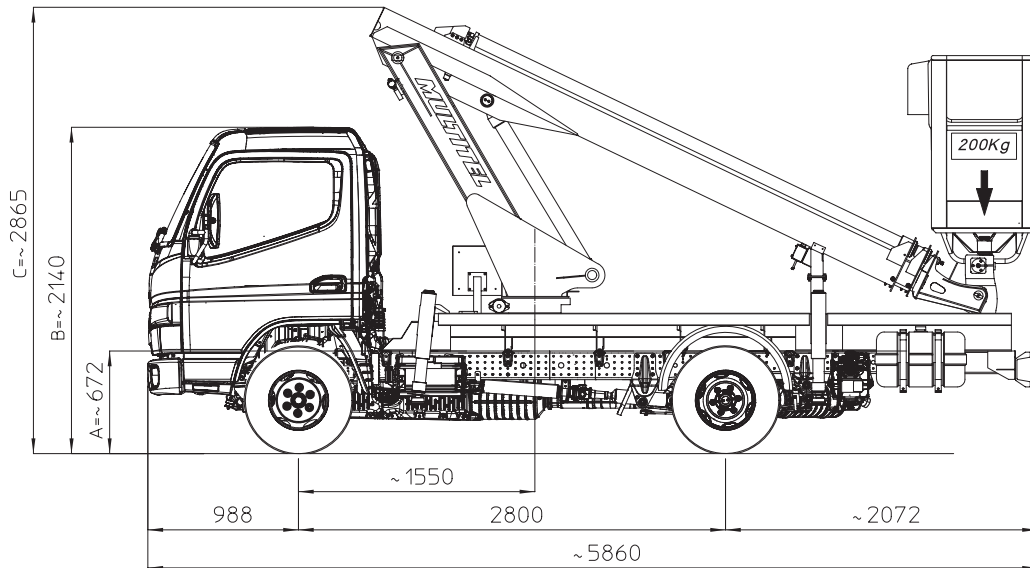

145ALU

14,80 m

200 kg

360°

12,80 m

1400x700x1100 mm

DS-DS

Stabilizzatori a discesa in sagoma
Stabilisateurs dans le gabarit
Straight line stabilizers
Stützen innerhalb der Fahrzeugbreite

6,50 m (200 kg)
8,00 m (80 kg)

60°+60°

3,5 ton

145ALU

MULTITEL PAGLIERO S.P.A.
 Strada Statale, 114
 12030 MANTA (CN) - ITALY
 Tel. +39 0175 255211
 info@pagliero.com

Filiali
 Corso Piemonte, 54
 10099 S. MAURO T.SE (TO) - ITALY
 Tel. +39 011 2236792