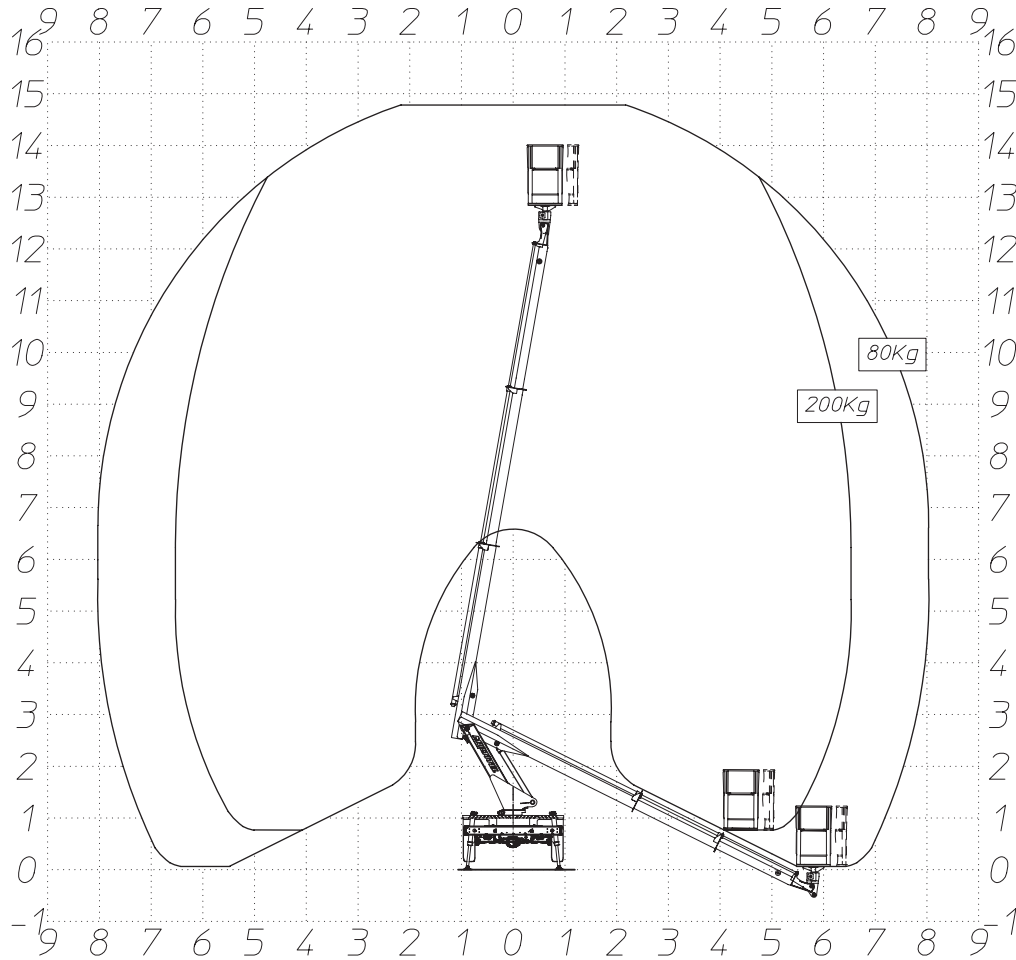

145ALU

14,80 m

200 kg

360°

12,80 m

1400x700x1100 mm

DS-DS

Stabilizzatori a discesa in sagoma
Stabilisateurs dans le gabarit
Straight line stabilizers
Stützen innerhalb der Fahrzeugbreite

6,50 m (200 kg)
8,00 m (80 kg)

60°+60°

3,5 ton

145ALU

MULTITEL PAGLIERO S.P.A.
 Strada Statale, 114
 12030 MANTA (CN) - ITALY
 Tel. +39 0175 255211
 info@pagliero.com

Filiali
 Corso Piemonte, 54
 10099 S. MAURO T.SE (TO) - ITALY
 Tel. +39 011 2236792